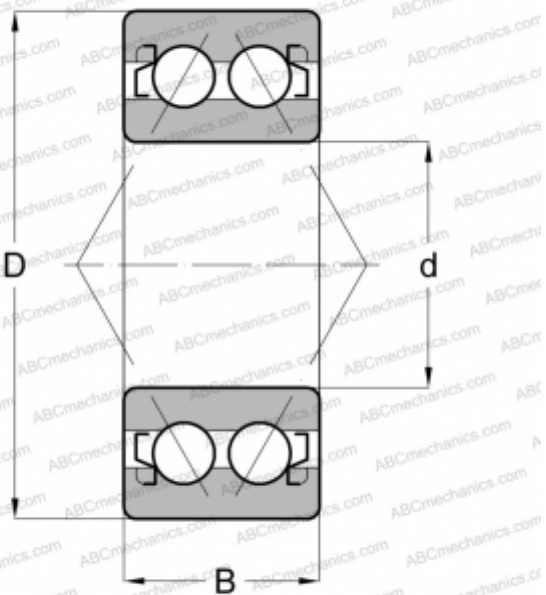

3210 B 2Z TVH ABC

Радиально-упорные шарикоподшипники

ТИП: Шарикоподшипники, Радиально-упорные, Двухрядные, Угол контакта 25 градусов, Щелевые уплотнения с двух сторон

Технические характеристики

РАЗМЕРЫ, ММ

| | |
|---|--------|
| d | 50,000 |
| D | 90,000 |
| B | 30,200 |

МАССА, КГ

0,692

ПРОИЗВОДИТЕЛЬ

[ABC](#)

АНАЛОГИ

| | |
|---------------|-------------------------------|
| SKF - USA | 5210 A 2Z |
| FAG | 3210 B 2Z TVH |
| MRC | 5210 KFF |
| NEW DEPARTURE | 55510 |