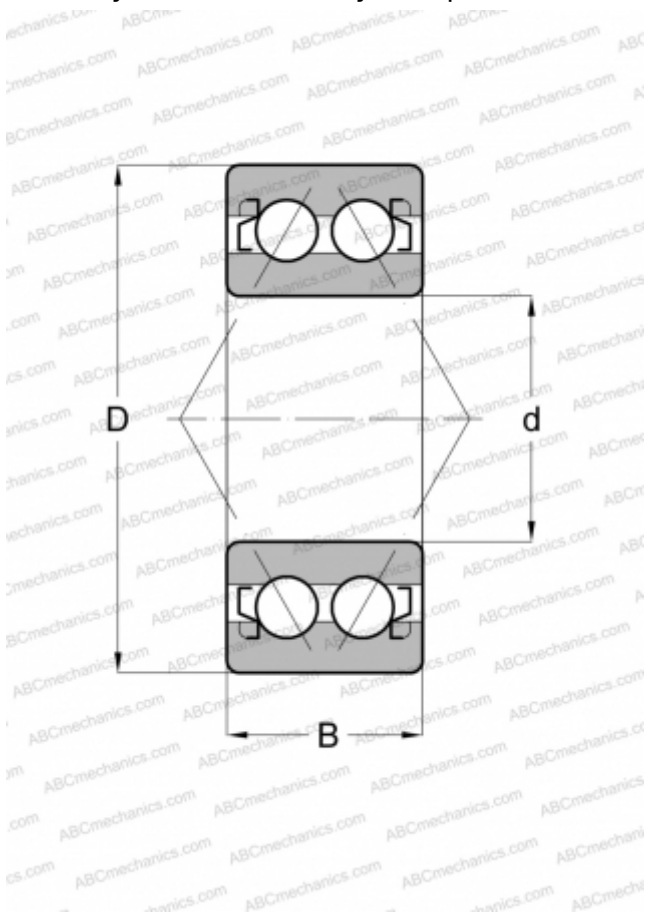

## 5310 CFF MRC

Радиально-упорные шарикоподшипники

ТИП: Шарикоподшипники, Радиально-упорные, Двухрядные, Угол контакта 25 градусов, Щелевые уплотнения с двух сторон

#### РАЗМЕРЫ, ММ

d	50,000
D	110,000
B	44,400

#### МАССА, КГ

1,820