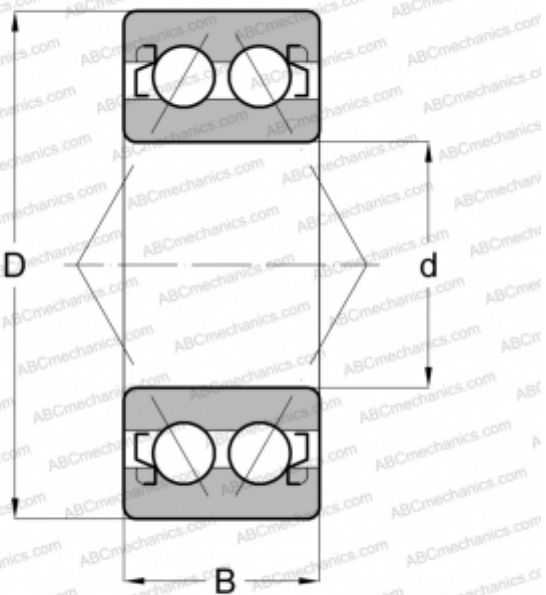

## 5315 CFF MRC

Радиально-упорные шарикоподшипники

ТИП: Шарикоподшипники, Радиально-упорные, Двухрядные, Угол контакта 25 градусов, Щелевые уплотнения с двух сторон

#### РАЗМЕРЫ, ММ

d	75,000
D	160,000
B	68,300

**МАССА, КГ** 6,169

**ПРОИЗВОДИТЕЛЬ** [MRC](#)