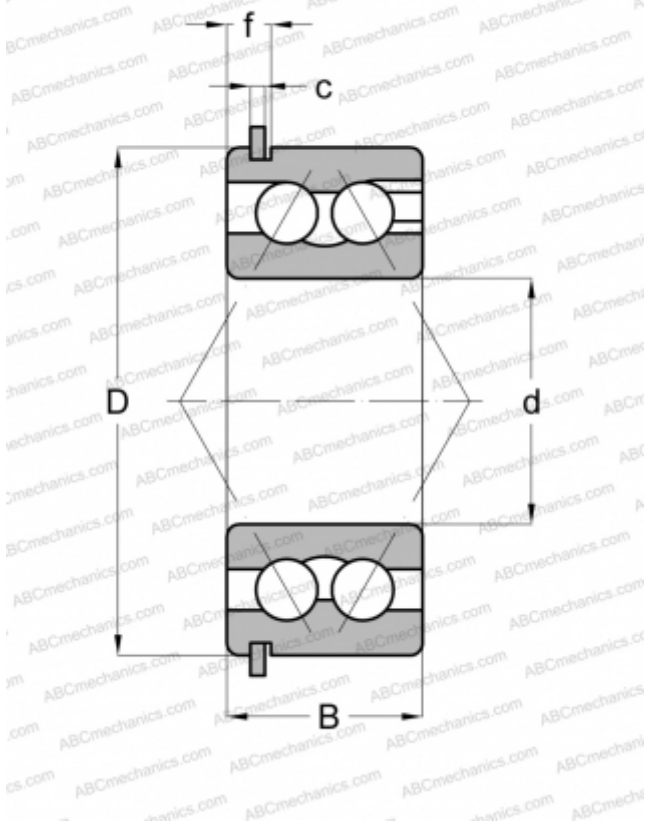

45202 NEW DEPARTURE

Радиально-упорные шарикоподшипники

ТИП: Шарикоподшипники, Радиально-упорные, Двухрядные, Угол контакта 30 градусов, Открытые, с канавкой под стопорное кольцо, со стопорным кольцом

Технические характеристики

РАЗМЕРЫ, ММ

d	15,000
D	35,000
B	15,900
f	3,404
c	1,346

МАССА, КГ

0,073

ПРОИЗВОДИТЕЛЬ

[NEW DEPARTURE](#)

АНАЛОГИ

ABC [5202 NR](#)