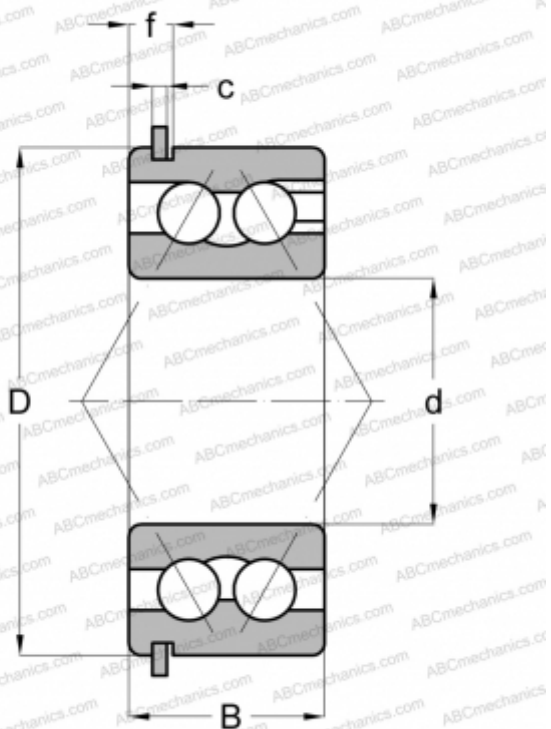

45203 NEW DEPARTURE

Радиально-упорные шарикоподшипники

ТИП: Шарикоподшипники, Радиально-упорные, Двухрядные, Угол контакта 30 градусов, Открытые, с канавкой под стопорное кольцо, со стопорным кольцом

Технические характеристики

РАЗМЕРЫ, ММ

d	17,000
D	40,000
B	17,500
f	3,404
c	1,346

МАССА, КГ

0,104

ПРОИЗВОДИТЕЛЬ

[NEW DEPARTURE](#)

АНАЛОГИ

ABC [5203 NR](#)