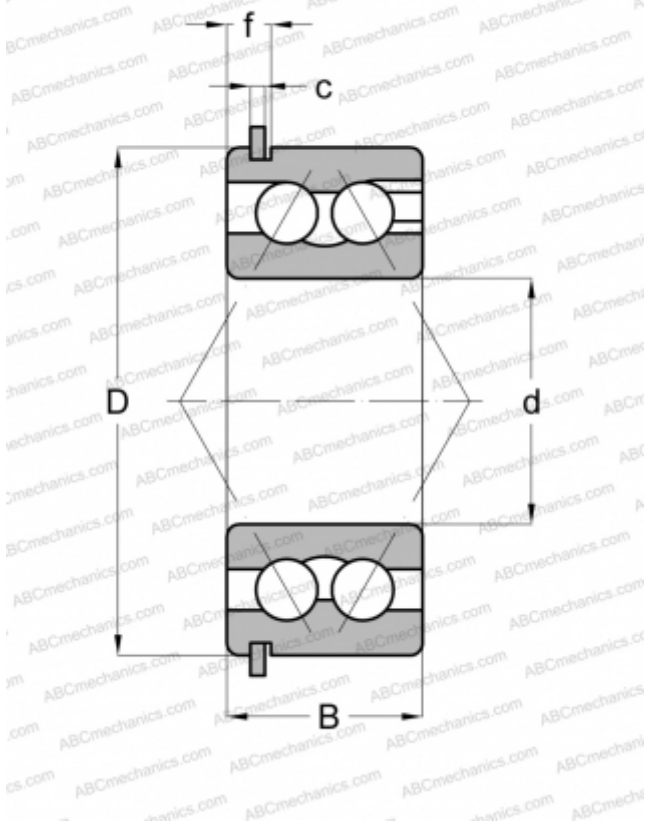

## 45204 NEW DEPARTURE

Радиально-упорные шарикоподшипники

ТИП: Шарикоподшипники, Радиально-упорные, Двухрядные, Угол контакта 30 градусов, Открытые, с канавкой под стопорное кольцо, со стопорным кольцом

#### РАЗМЕРЫ, ММ

d	20,000
D	47,000
B	20,600
f	3,785
c	1,346

#### МАССА, КГ

0,168