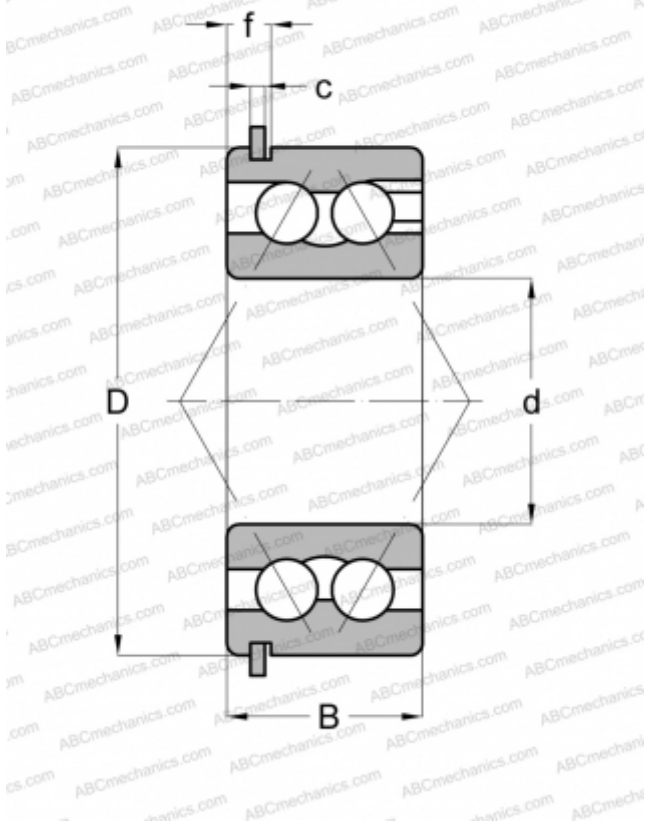

5205 SBKG MRC

Радиально-упорные шарикоподшипники

ТИП: Шарикоподшипники, Радиально-упорные, Двухрядные, Угол контакта 30 градусов, Открытые, с канавкой под стопорное кольцо, со стопорным кольцом

Технические характеристики

РАЗМЕРЫ, ММ

d	25,000
D	52,000
B	20,600
f	5,156
c	1,905

МАССА, КГ

0,195

ПРОИЗВОДИТЕЛЬ

[MRC](#)

АНАЛОГИ

ABC	5205 NR
SKF - USA	5205 ENR
NEW DEPARTURE	45205