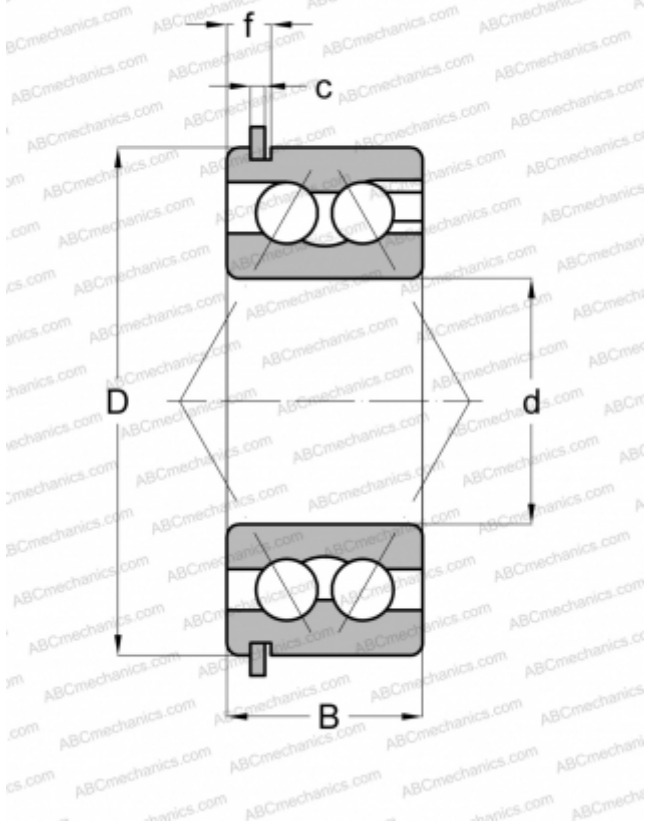

45205 NEW DEPARTURE

Радиально-упорные шарикоподшипники

ТИП: Шарикоподшипники, Радиально-упорные, Двухрядные, Угол контакта 30 градусов, Открытые, с канавкой под стопорное кольцо, со стопорным кольцом

Технические характеристики

РАЗМЕРЫ, ММ

d	25,000
D	52,000
B	20,600
f	5,156
c	1,905

МАССА, КГ

0,195

ПРОИЗВОДИТЕЛЬ

[NEW DEPARTURE](#)

АНАЛОГИ

ABC	5205 NR
SKF - USA	5205 ENR
MRC	5205 SBKG