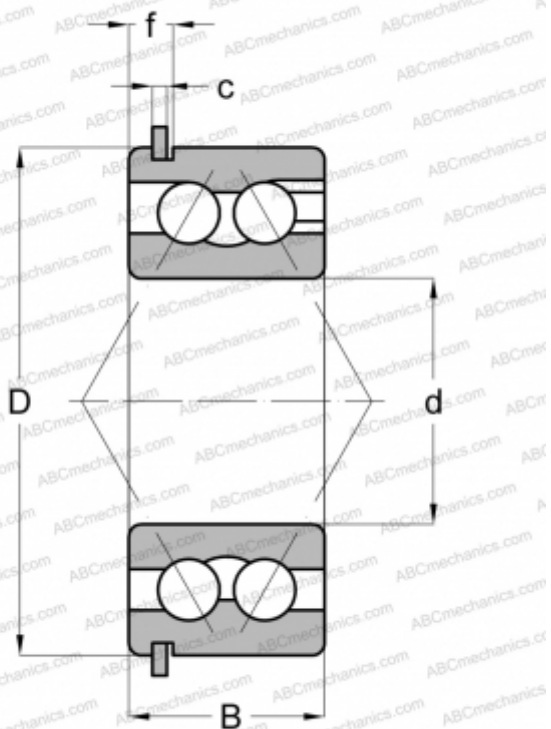

5206 ENR SKF - USA

Радиально-упорные шарикоподшипники

ТИП: Шарикоподшипники, Радиально-упорные, Двухрядные, Угол контакта 30 градусов, Открытые, с канавкой под стопорное кольцо, со стопорным кольцом

Технические характеристики

РАЗМЕРЫ, ММ

d	30,000
D	62,000
B	23,800
f	5,156
c	1,905

МАССА, КГ

0,318

ПРОИЗВОДИТЕЛЬ

[SKF - USA](#)

АНАЛОГИ

ABC	5206 NR
MRC	5206 SBKG
NEW DEPARTURE	45206