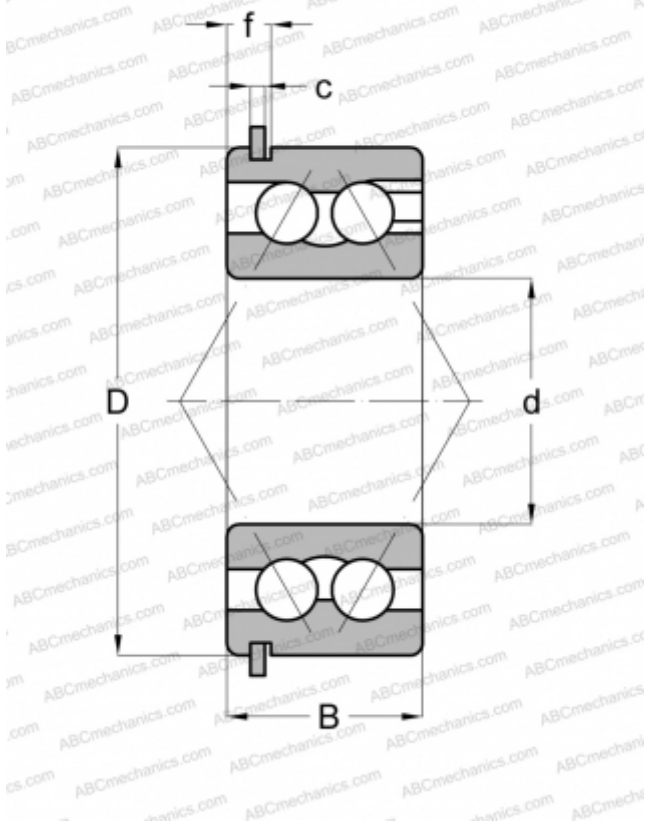

45206 NEW DEPARTURE

Радиально-упорные шарикоподшипники

ТИП: Шарикоподшипники, Радиально-упорные, Двухрядные, Угол контакта 30 градусов, Открытые, с канавкой под стопорное кольцо, со стопорным кольцом

Технические характеристики

РАЗМЕРЫ, ММ

d	30,000
D	62,000
B	23,800
f	5,156
c	1,905

МАССА, КГ

0,318

ПРОИЗВОДИТЕЛЬ

[NEW DEPARTURE](#)

АНАЛОГИ

ABC	5206 NR
SKF - USA	5206 ENR
MRC	5206 SBKG