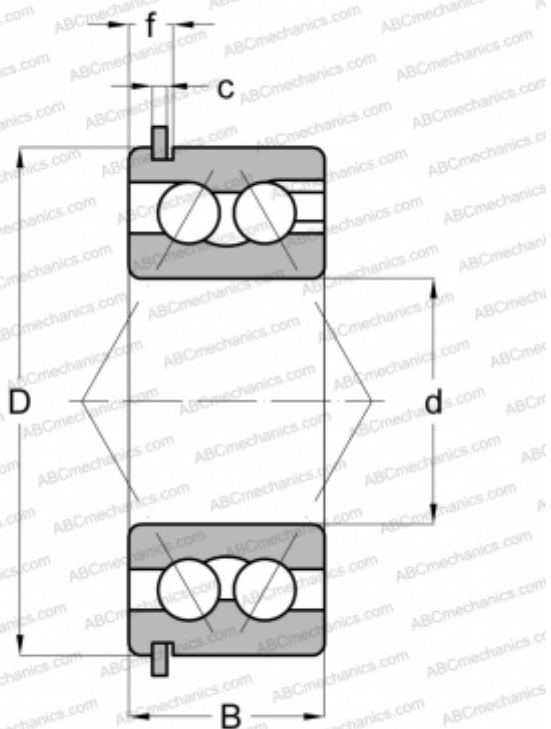

5208 ENR SKF - USA

Радиально-упорные шарикоподшипники

ТИП: Шарикоподшипники, Радиально-упорные, Двухрядные, Угол контакта 30 градусов, Открытые, с канавкой под стопорное кольцо, со стопорным кольцом

Технические характеристики

РАЗМЕРЫ, ММ

d	40,000
D	80,000
B	30,200
f	5,156
c	1,905

МАССА, КГ

0,653

ПРОИЗВОДИТЕЛЬ

[SKF - USA](#)

АНАЛОГИ

ABC	5208 NR
MRC	5208 SBKG
NEW DEPARTURE	45208