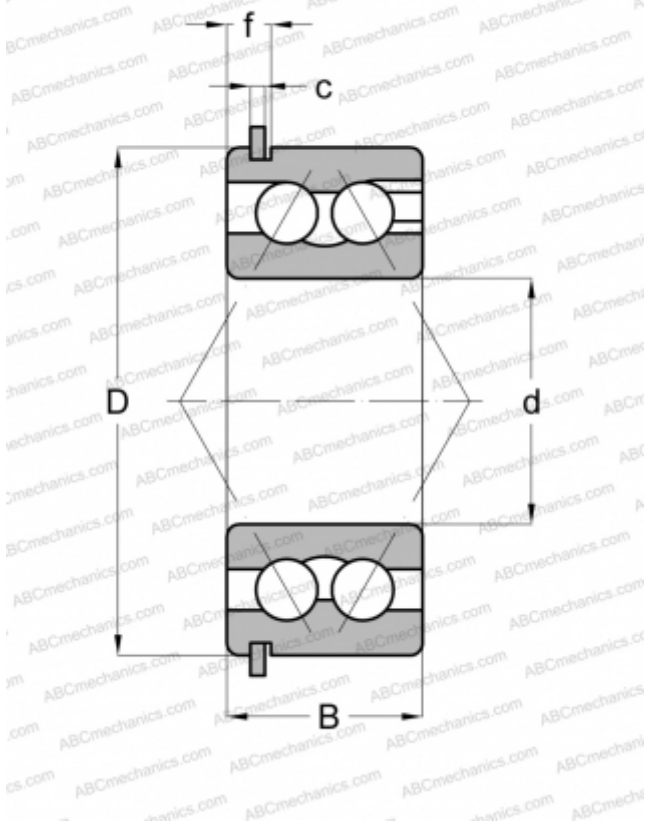

## 5305 ENR SKF - USA

Радиально-упорные шарикоподшипники

ТИП: Шарикоподшипники, Радиально-упорные, Двухрядные, Угол контакта 30 градусов, Открытые, с канавкой под стопорное кольцо, со стопорным кольцом

#### РАЗМЕРЫ, ММ

d	25,000
D	62,000
B	25,400
f	5,156
c	1,880