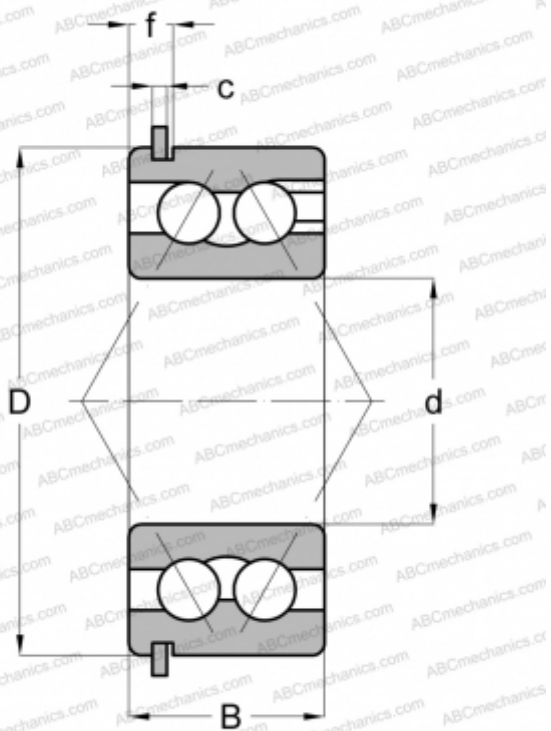

## 5306 ENR SKF - USA

Радиально-упорные шарикоподшипники

ТИП: Шарикоподшипники, Радиально-упорные, Двухрядные, Угол контакта 30 градусов, Открытые, с канавкой под стопорное кольцо, со стопорным кольцом

#### РАЗМЕРЫ, ММ

d	30,000
D	72,000
B	30,200
f	5,156
c	1,880

#### МАССА, КГ

0,585