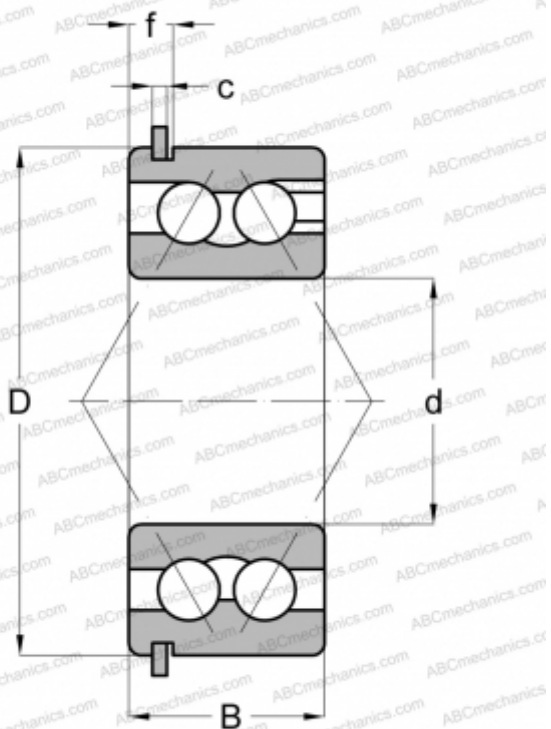

5306 CG MRC

Радиально-упорные шарикоподшипники

ТИП: Шарикоподшипники, Радиально-упорные, Двухрядные, Угол контакта 30 градусов, Открытые, с канавкой под стопорное кольцо, со стопорным кольцом

Технические характеристики

РАЗМЕРЫ, ММ

d	30,000
D	72,000
B	30,200
f	5,156
c	1,880

МАССА, КГ

0,585

ПРОИЗВОДИТЕЛЬ

[MRC](#)

АНАЛОГИ

ABC	5306 NR
SKF - USA	5306 ENR
NEW DEPARTURE	45306
FAFNIR	5306 WG