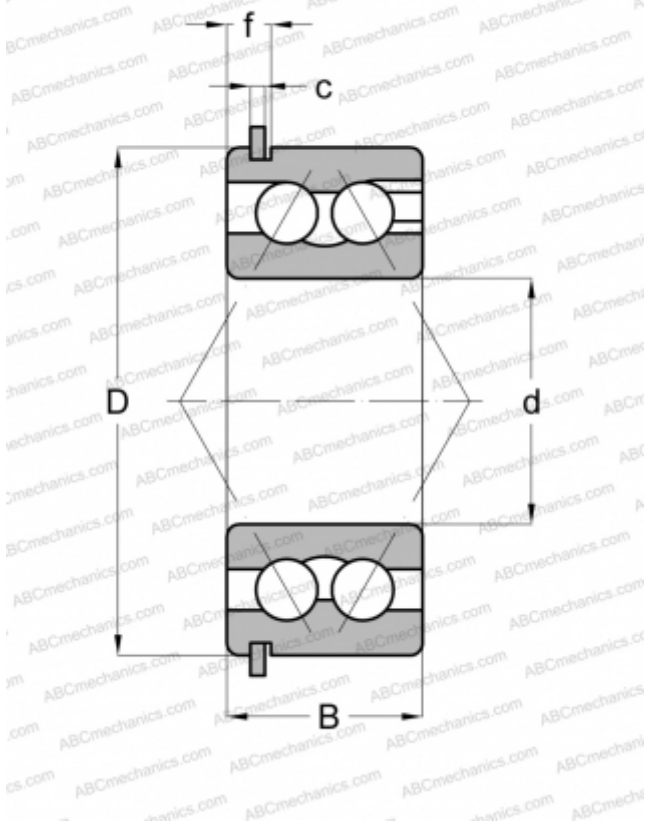

45306 NEW DEPARTURE

Радиально-упорные шарикоподшипники

ТИП: Шарикоподшипники, Радиально-упорные, Двухрядные, Угол контакта 30 градусов, Открытые, с канавкой под стопорное кольцо, со стопорным кольцом

Технические характеристики

РАЗМЕРЫ, ММ

d	30,000
D	72,000
B	30,200
f	5,156
c	1,880

МАССА, КГ

0,585

ПРОИЗВОДИТЕЛЬ

[NEW DEPARTURE](#)

АНАЛОГИ

ABC	5306 NR
SKF - USA	5306 ENR
MRC	5306 CG
FAFNIR	5306 WG