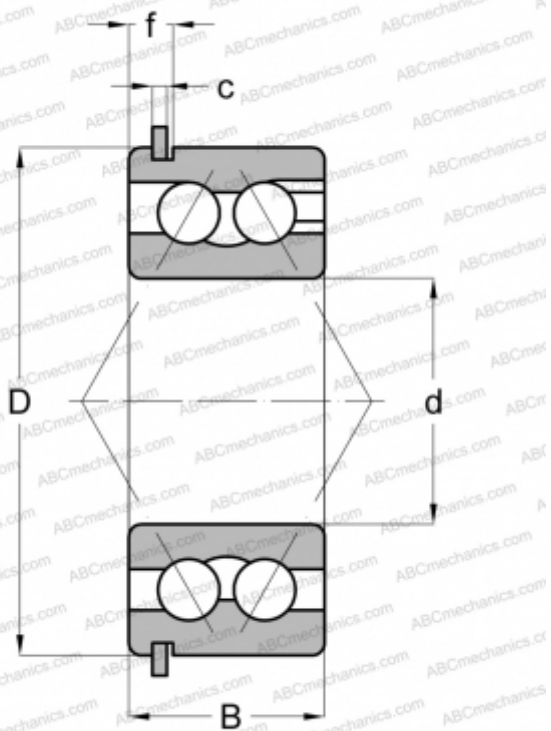

5307 CG MRC

Радиально-упорные шарикоподшипники

ТИП: Шарикоподшипники, Радиально-упорные, Двухрядные, Угол контакта 30 градусов, Открытые, с канавкой под стопорное кольцо, со стопорным кольцом

Технические характеристики

РАЗМЕРЫ, ММ

d	35,000
D	80,000
B	34,900
f	5,156
c	1,880

МАССА, КГ

0,816

ПРОИЗВОДИТЕЛЬ

[MRC](#)

АНАЛОГИ

ABC	5307 NR
SKF - USA	5307 ENR
NEW DEPARTURE	45307
FAFNIR	5307 WG