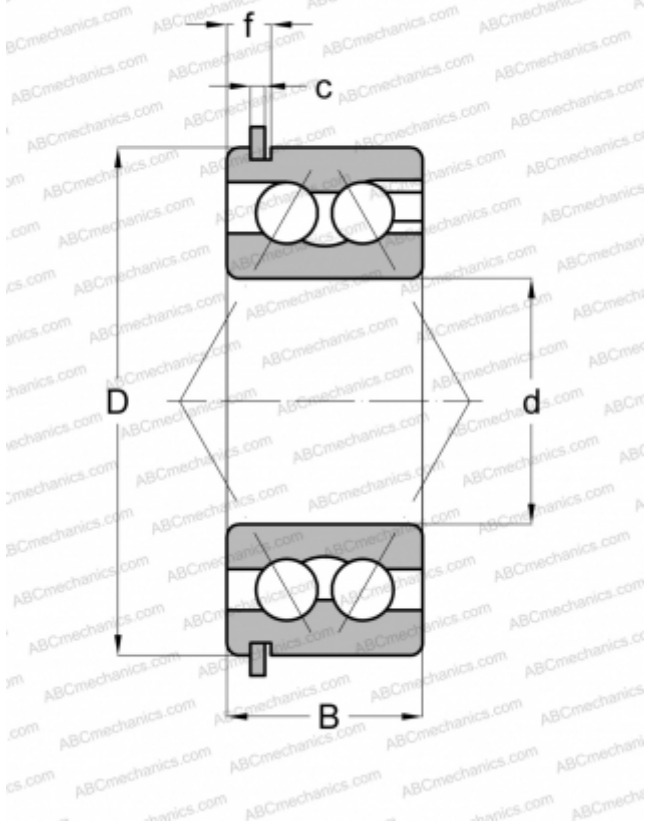

## 45309 NEW DEPARTURE

Радиально-упорные шарикоподшипники

ТИП: Шарикоподшипники, Радиально-упорные, Двухрядные, Угол контакта 30 градусов, Открытые, с канавкой под стопорное кольцо, со стопорным кольцом

#### РАЗМЕРЫ, ММ

d	45,000
D	100,000
B	39,700
f	5,969
c	2,692

#### МАССА, КГ

1,420