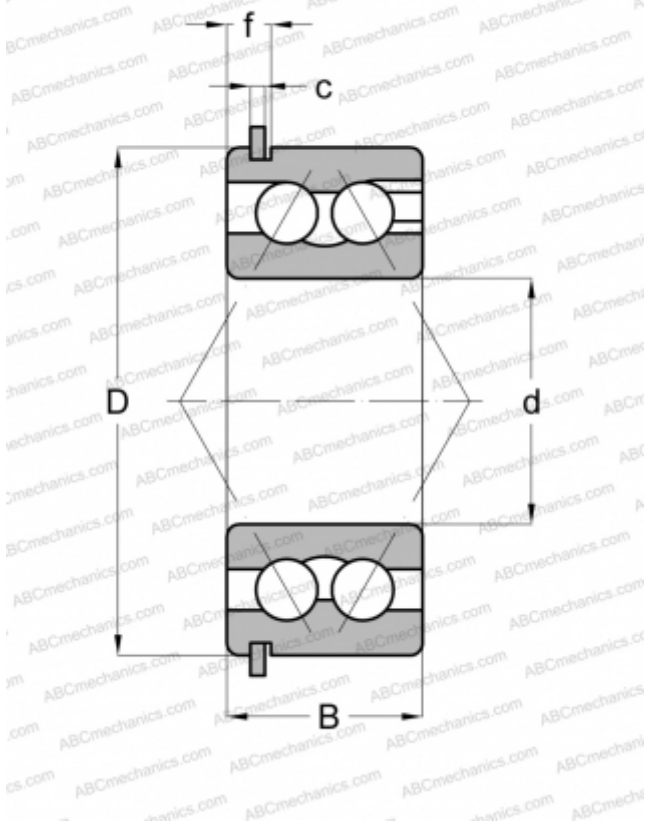

45310 NEW DEPARTURE

Радиально-упорные шарикоподшипники

ТИП: Шарикоподшипники, Радиально-упорные, Двухрядные, Угол контакта 30 градусов, Открытые, с канавкой под стопорное кольцо, со стопорным кольцом

Технические характеристики

РАЗМЕРЫ, ММ

d	50,000
D	110,000
B	44,400
f	5,969
c	2,692

МАССА, КГ

1,932

ПРОИЗВОДИТЕЛЬ

[NEW DEPARTURE](#)

АНАЛОГИ

ABC	5310 NR
SKF - USA	5310 ENR
MRC	5310 CG
FAFNIR	5310 WG