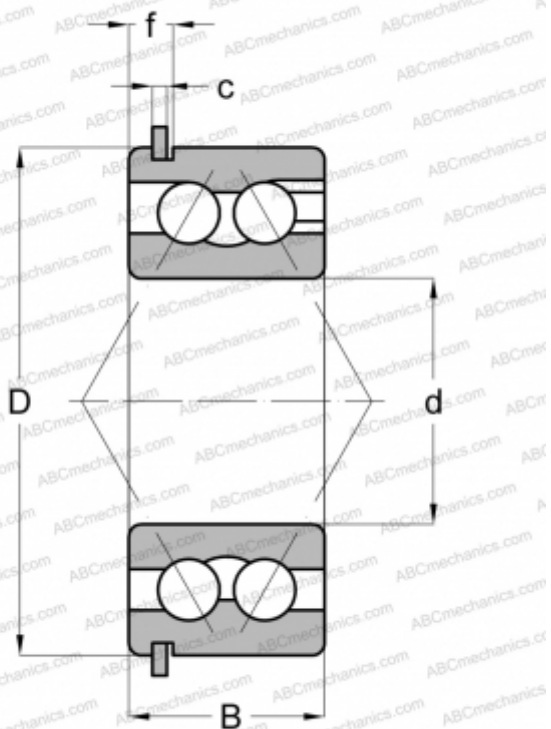

## 5312 CG MRC

Радиально-упорные шарикоподшипники

ТИП: Шарикоподшипники, Радиально-упорные, Двухрядные, Угол контакта 30 градусов, Открытые, с канавкой под стопорное кольцо, со стопорным кольцом

#### РАЗМЕРЫ, ММ

d	60,000
D	130,000
B	54,000
f	7,137
c	3,099

#### МАССА, КГ

3,239