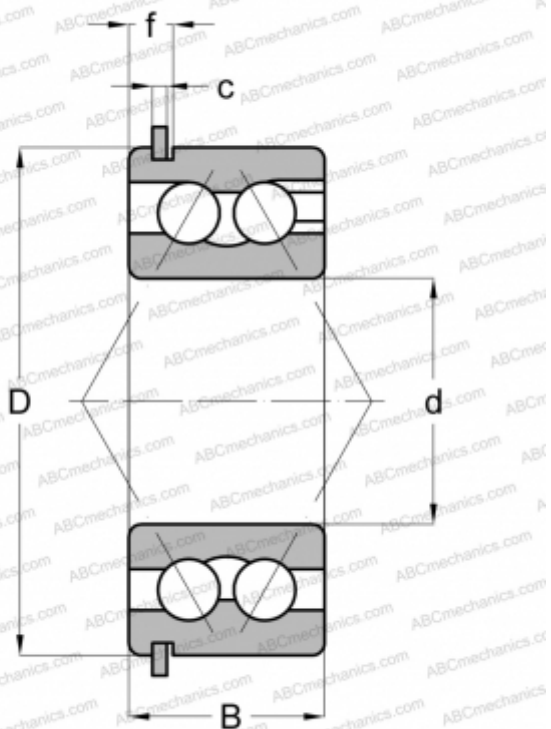

45312 NEW DEPARTURE

Радиально-упорные шарикоподшипники

ТИП: Шарикоподшипники, Радиально-упорные, Двухрядные, Угол контакта 30 градусов, Открытые, с канавкой под стопорное кольцо, со стопорным кольцом

Технические характеристики

РАЗМЕРЫ, ММ

d	60,000
D	130,000
B	54,000
f	7,137
c	3,099

МАССА, КГ

3,239

ПРОИЗВОДИТЕЛЬ

[NEW DEPARTURE](#)

АНАЛОГИ

ABC	5312 NR
SKF - USA	5312 ENR
MRC	5312 CG
FAFNIR	5312 WG