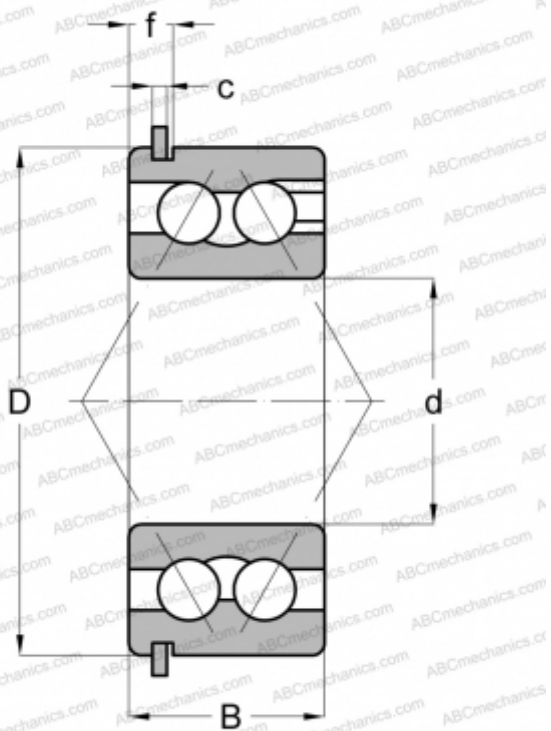

5315 NR ABC

Радиально-упорные шарикоподшипники

ТИП: Шарикоподшипники, Радиально-упорные, Двухрядные, Угол контакта 30 градусов, Открытые, с канавкой под стопорное кольцо, со стопорным кольцом

Технические характеристики

РАЗМЕРЫ, ММ

d	75,000
D	160,000
B	68,300
f	7,976
c	3,099

МАССА, КГ

6,169

ПРОИЗВОДИТЕЛЬ

[ABC](#)

АНАЛОГИ

SKF - USA	5315 ENR
MRC	5315 CG
NEW DEPARTURE	45315