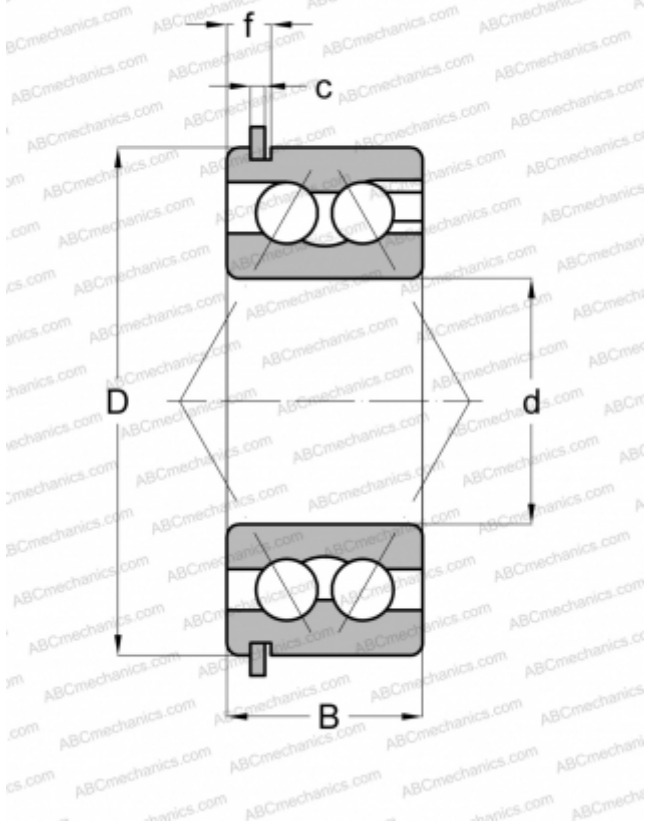

5315 ENR SKF - USA

Радиально-упорные шарикоподшипники

ТИП: Шарикоподшипники, Радиально-упорные, Двухрядные, Угол контакта 30 градусов, Открытые, с канавкой под стопорное кольцо, со стопорным кольцом

Технические характеристики

РАЗМЕРЫ, ММ

d	75,000
D	160,000
B	68,300
f	7,976
c	3,099

МАССА, КГ

6,169

ПРОИЗВОДИТЕЛЬ

[SKF - USA](#)

АНАЛОГИ

ABC	5315 NR
MRC	5315 CG
NEW DEPARTURE	45315