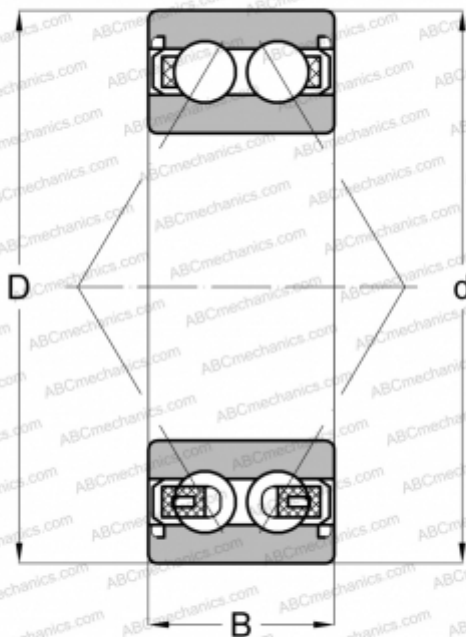

8915 IRB

Радиально-упорные шарикоподшипники

ТИП: Шарикоподшипники, Радиально-упорные, Двухрядные, Для компрессоров воздушных кондиционеров

Технические характеристики

РАЗМЕРЫ, ММ

d	30,000
D	62,000
B	27,000
B1	27,000