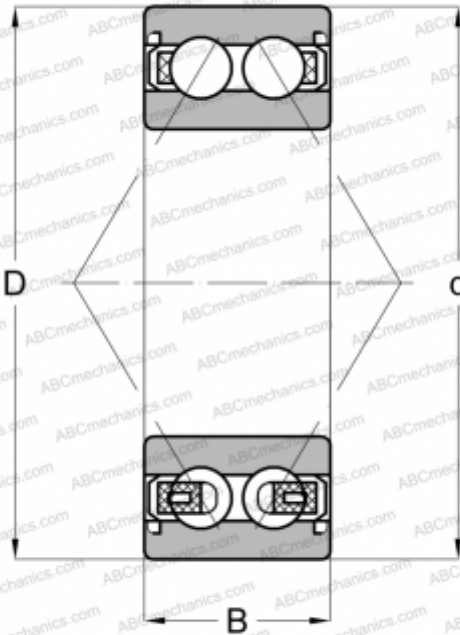

8922 IRB

Радиально-упорные шарикоподшипники

ТИП: Шарикоподшипники, Радиально-упорные, Двухрядные, Для компрессоров воздушных кондиционеров

Технические характеристики

РАЗМЕРЫ, ММ

d	35,000
D	62,000
B	21,000

ПРОИЗВОДИТЕЛЬ