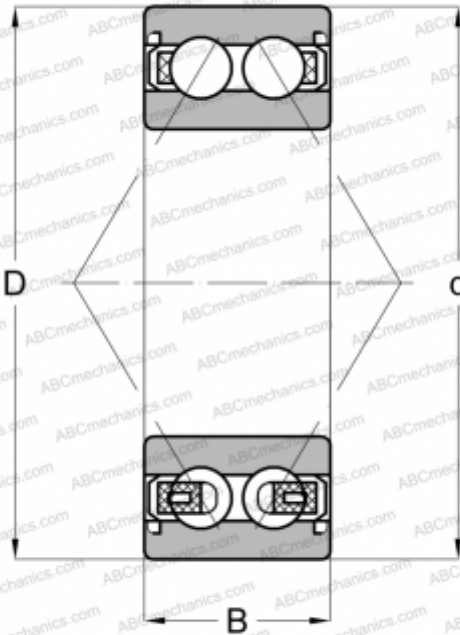

## 8925 IRB

Радиально-упорные шарикоподшипники

ТИП: Шарикоподшипники, Радиально-упорные, Двухрядные, Для компрессоров воздушных кондиционеров

#### РАЗМЕРЫ, ММ

d	40,000
D	57,000
B	24,000
B1	24,000