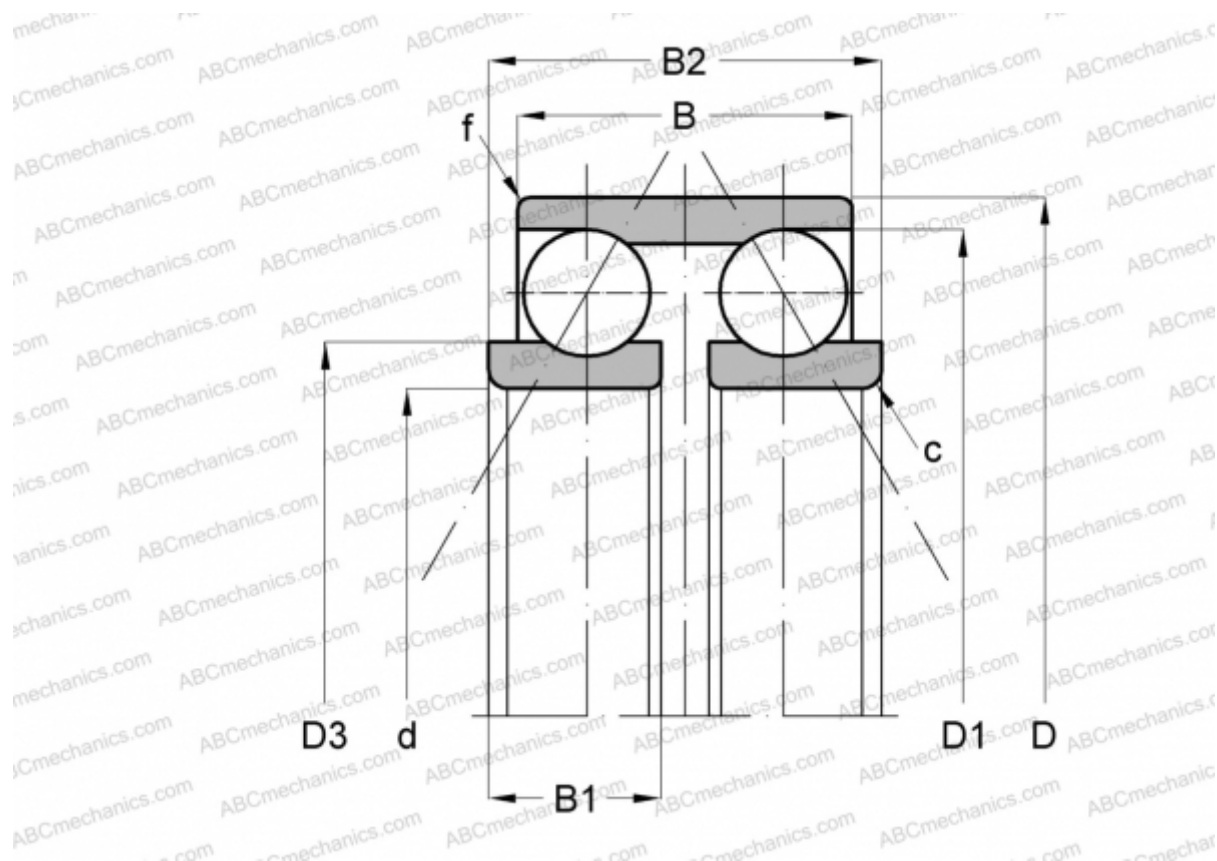

## СРМ 2539 СРМ

Радиально-упорные шарикоподшипники

ТИП: Шарикоподшипники, Радиально-упорные, Двухрядные, Специальные, Производство СРМ, серия В

### Технические характеристики

#### РАЗМЕРЫ, ММ

d	205,000
D	285,000
D1	268,300
D3	234,000
B	56,000
B1	35,000
B2	84,000
f	1,100
c	2,500
$\alpha$	30,000

ПРОИЗВОДИТЕЛЬ

[СРМ](#)