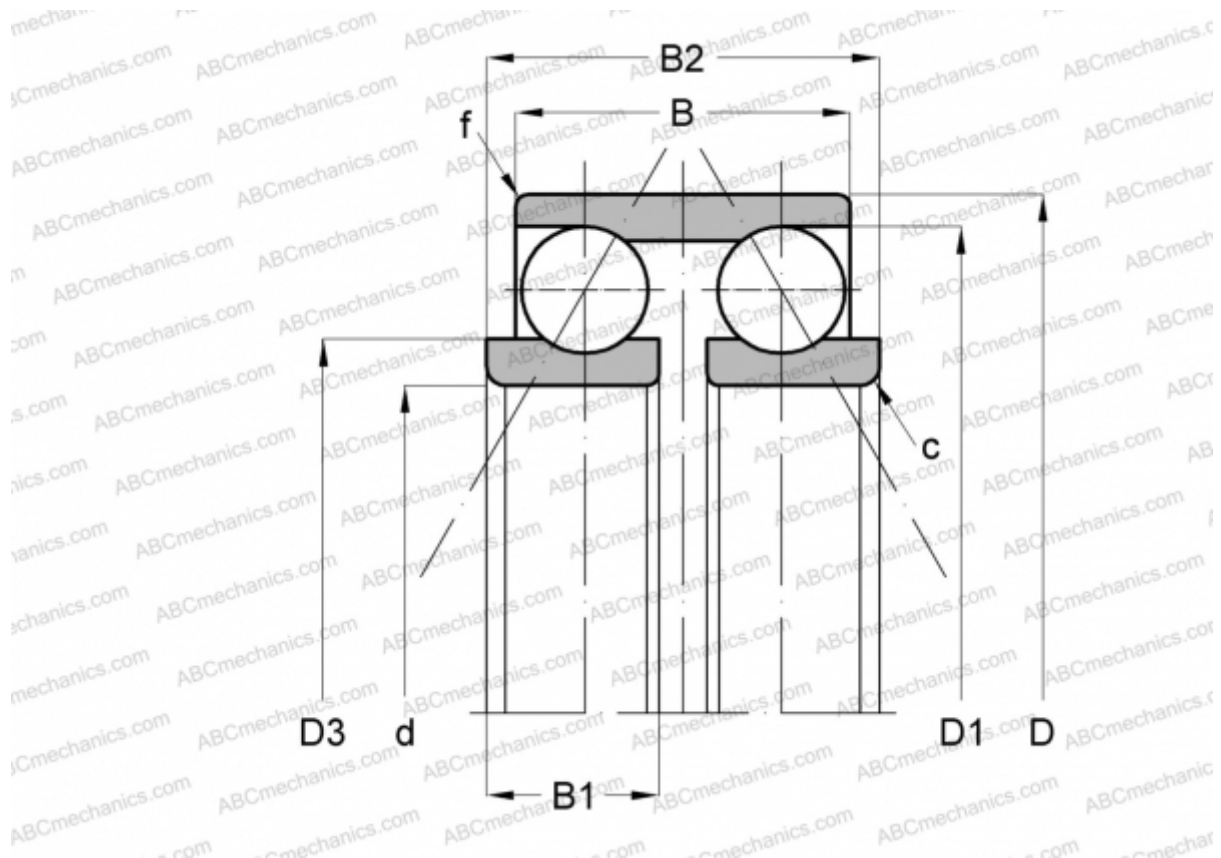

СРМ 2441 СРМ

Радиально-упорные шарикоподшипники

ТИП: Шарикоподшипники, Радиально-упорные, Двухрядные, Специальные, Производство СРМ, серия В

Технические характеристики

РАЗМЕРЫ, ММ

d	230,000
D	312,000
D1	300,700
D3	260,000
B	51,000
B1	32,000
B2	85,000
f	1,100
c	2,500
α	30,000