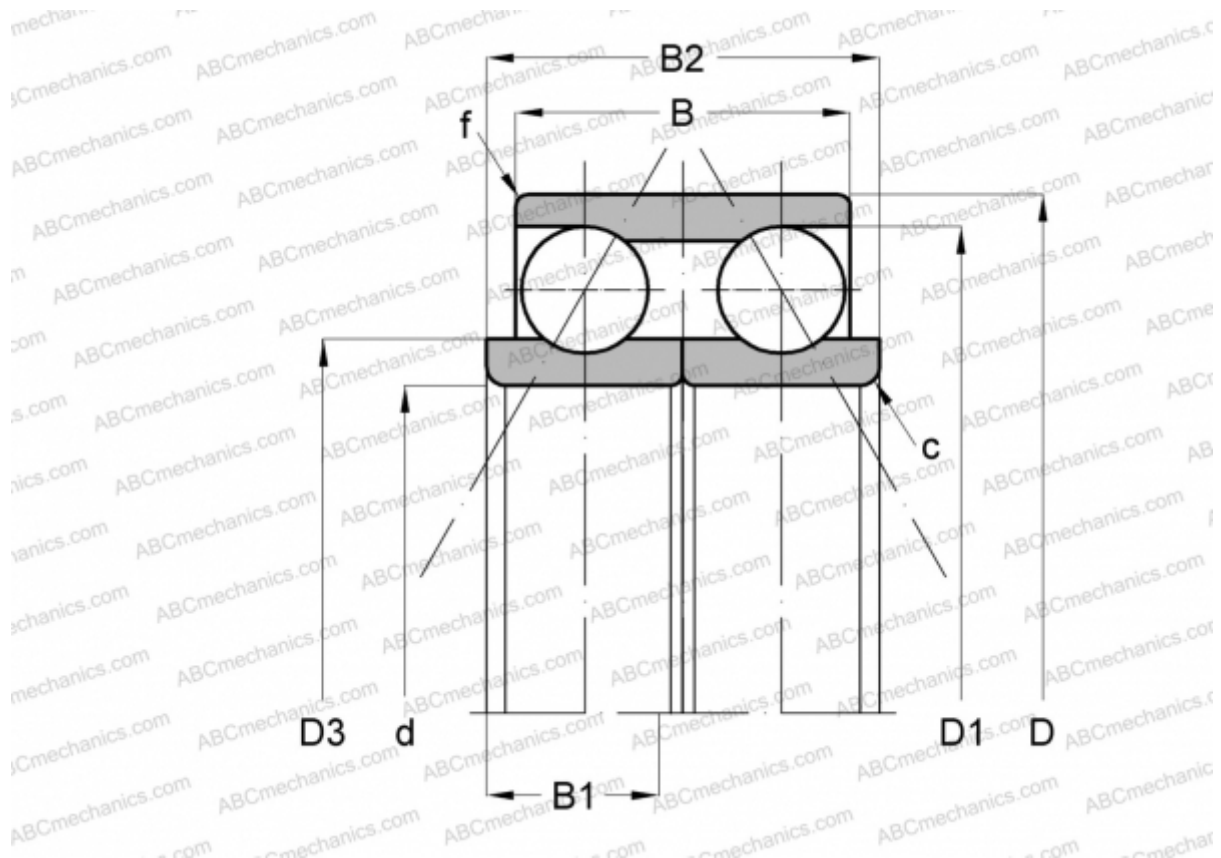

## СРМ 2712 СРМ

Радиально-упорные шарикоподшипники

ТИП: Шарикоподшипники, Радиально-упорные, Двухрядные, Специальные, Производство СРМ, серия С

### Технические характеристики

#### РАЗМЕРЫ, ММ

d	180,000
D	250,000
D1	239,500
D3	205,000
B	46,000
B1	35,500
B2	71,000
f	1,200
c	3,100
$\alpha$	30,000

ПРОИЗВОДИТЕЛЬ

[СРМ](#)