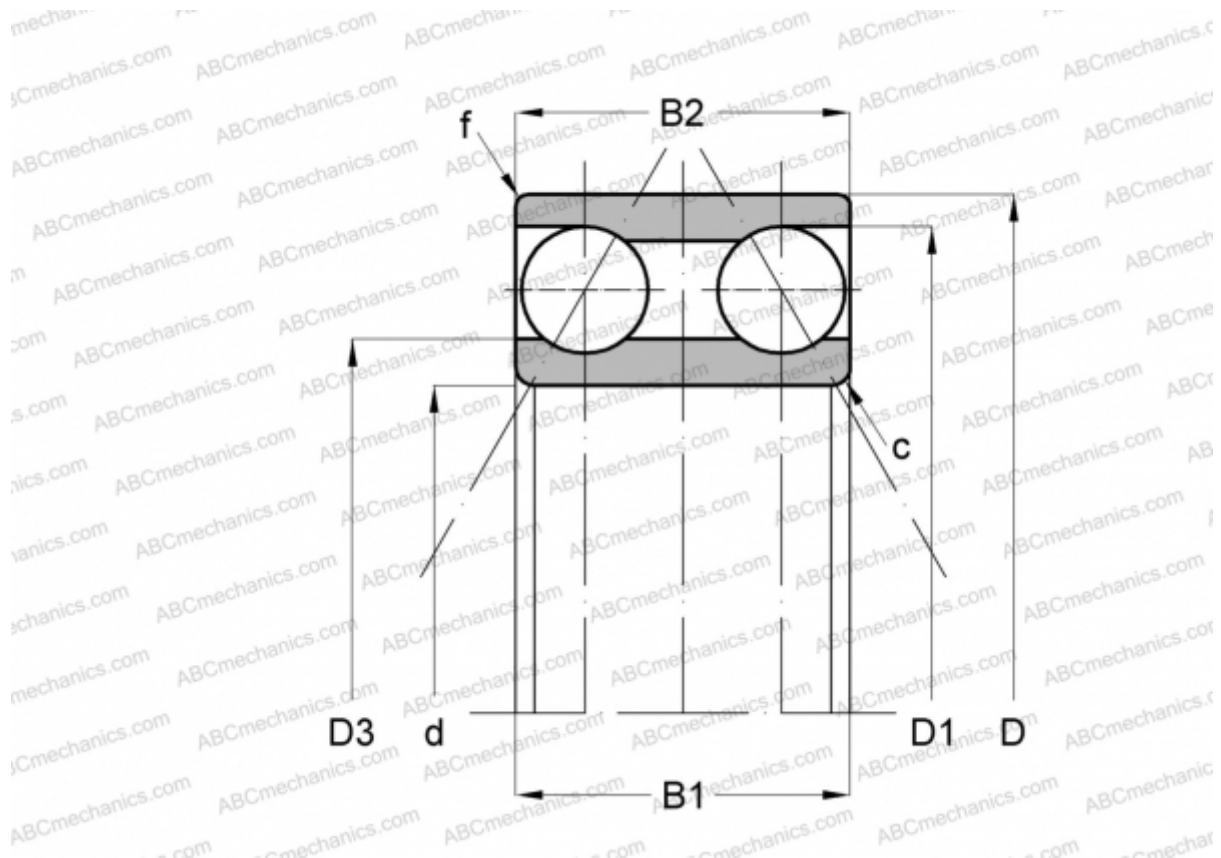

СРМ 2182 СРМ

Радиально-упорные шарикоподшипники

ТИП: Шарикоподшипники, Радиально-упорные, Двухрядные, Специальные, Производство СРМ, серия D

Технические характеристики

РАЗМЕРЫ, ММ

d	100,000
D	125,000
D1	116,900
D3	107,400
B	29,000
B1	29,000
f	0,500
c	1,000
α	20,000