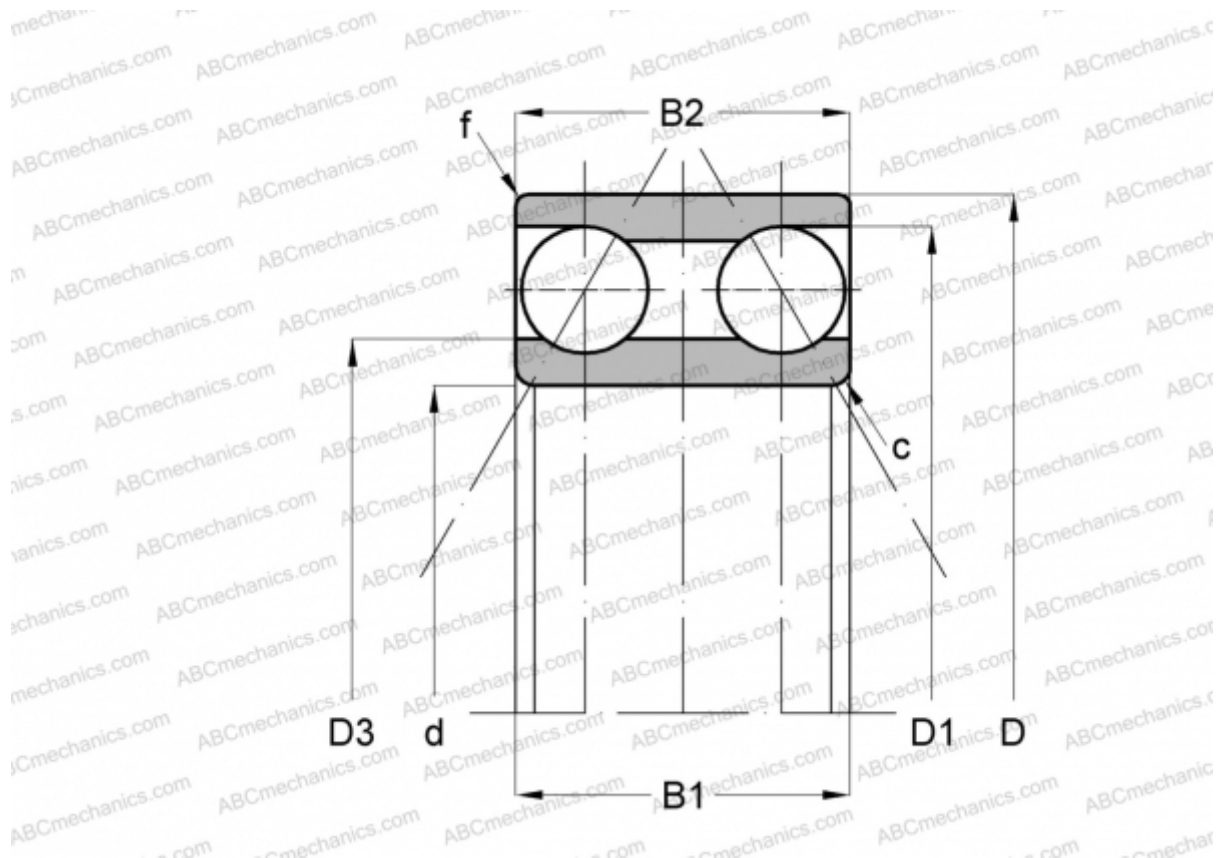

СРМ 2485 СРМ

Радиально-упорные шарикоподшипники

ТИП: Шарикоподшипники, Радиально-упорные, Двухрядные, Специальные, Производство СРМ, серия D

Технические характеристики

РАЗМЕРЫ, ММ

d	110,000
D	140,000
D1	131,000
D3	119,700
B	30,000
B1	30,000
f	1,000
c	1,000
α	20,000