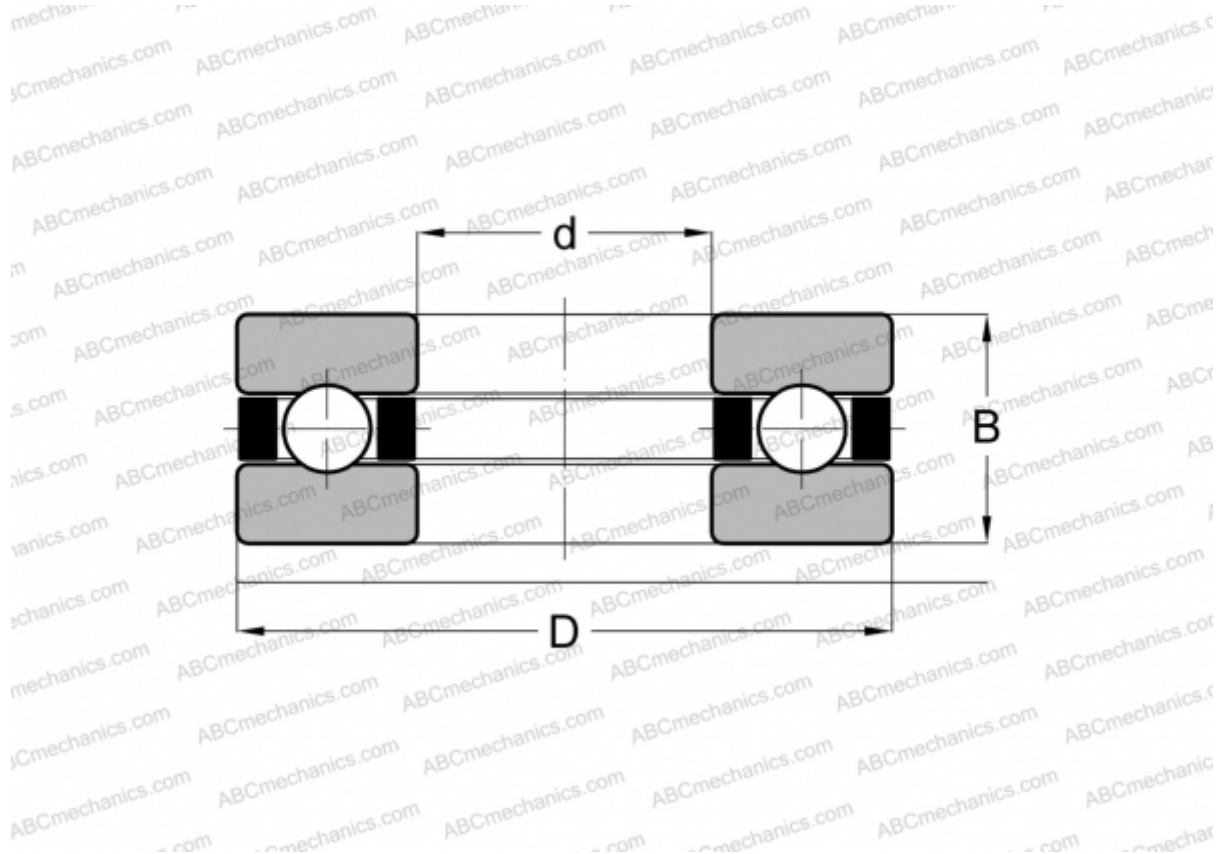

8ТАМ16 НАСНІ

Упорные шарикоподшипники

ТИП: Шарикоподшипники, Упорные, Одностороннего действия, Разъемные, миниатюрные

Технические характеристики

РАЗМЕРЫ, ММ

d	8,000
D	16,000
B	5,000

МАССА, КГ 0,004

ПРОИЗВОДИТЕЛЬ [NACHI](#)