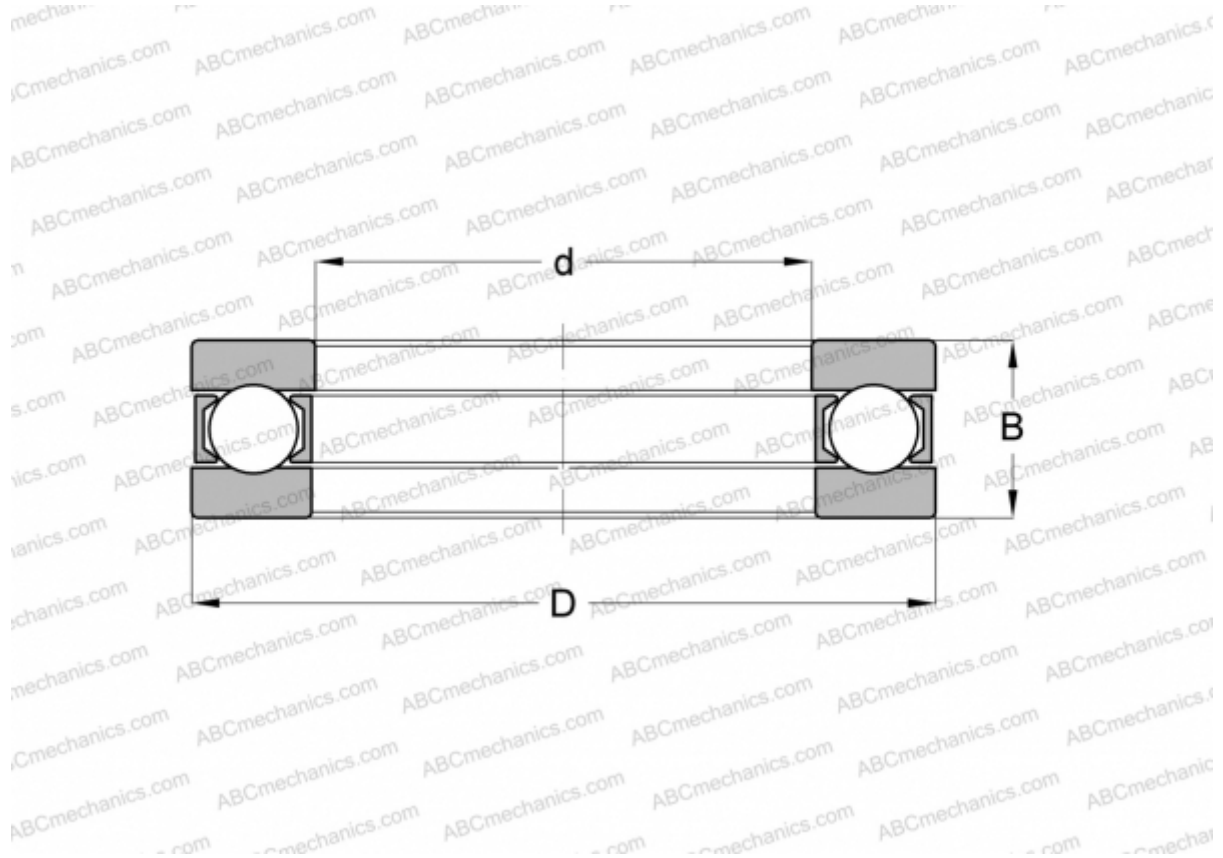

## 2901 INA

Упорные шарикоподшипники

ТИП: Шарикоподшипники, Упорные, Одностороннего действия, Разъемные, серия 9/10/29/39

#### РАЗМЕРЫ, ММ

d	12,000
D	28,000
D1	12,200
D2	28,000
B	12,000

**МАССА, КГ** 0,036

**ПРОИЗВОДИТЕЛЬ** [INA](#)