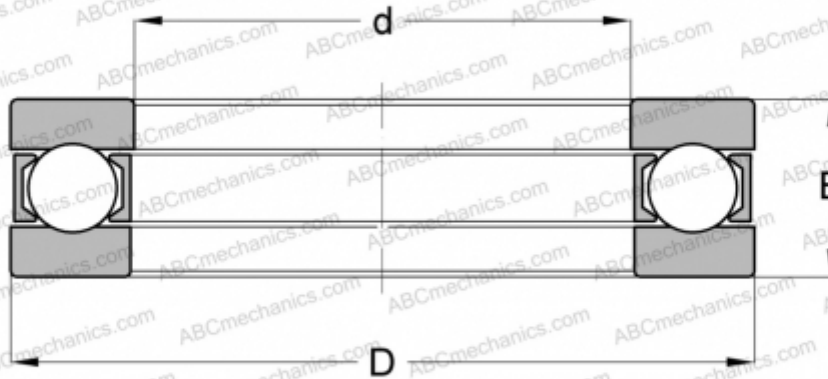

2901 MRC

Упорные шарикоподшипники

ТИП: Шарикоподшипники, Упорные, Одностороннего действия, Разъемные, серия 9/10/29/39

Технические характеристики

РАЗМЕРЫ, ММ

d	12,000
D	28,000
D1	12,200
D2	28,000
B	12,000

МАССА, КГ 0,036