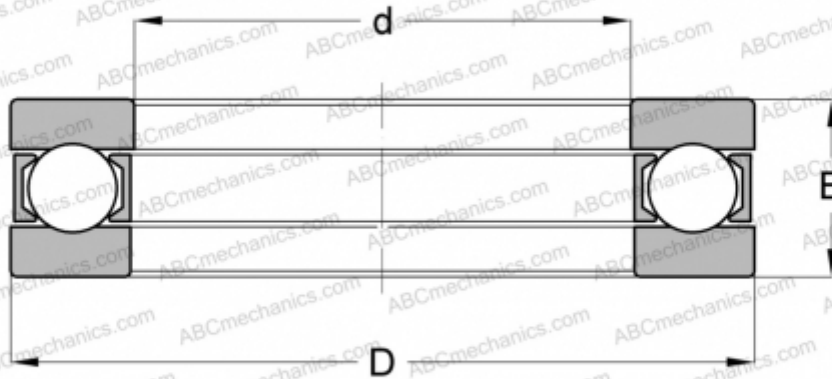

2901 SKF

Упорные шарикоподшипники

ТИП: Шарикоподшипники, Упорные, Одностороннего действия, Разъемные, серия 9/10/29/39

Технические характеристики

РАЗМЕРЫ, ММ

d	12,000
D	28,000
D1	12,200
D2	28,000
B	12,000

МАССА, КГ 0,036