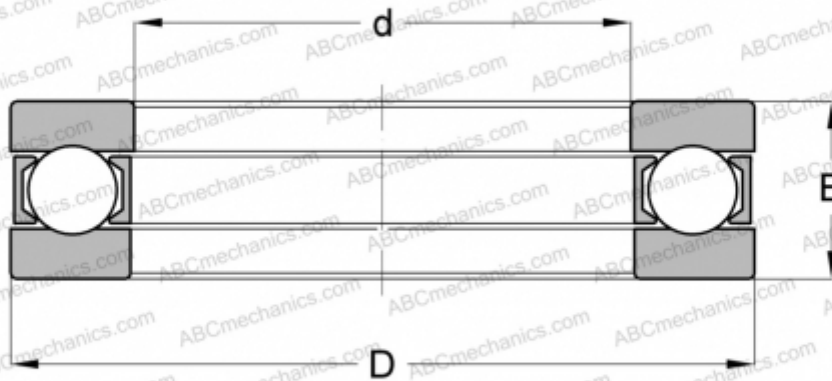

2903 SKF

Упорные шарикоподшипники

ТИП: Шарикоподшипники, Упорные, Одностороннего действия, Разъемные, серия 9/10/29/39

Технические характеристики

РАЗМЕРЫ, ММ

d	18,000
D	35,000
D1	18,200
D2	35,000
B	12,000

МАССА, КГ 0,059