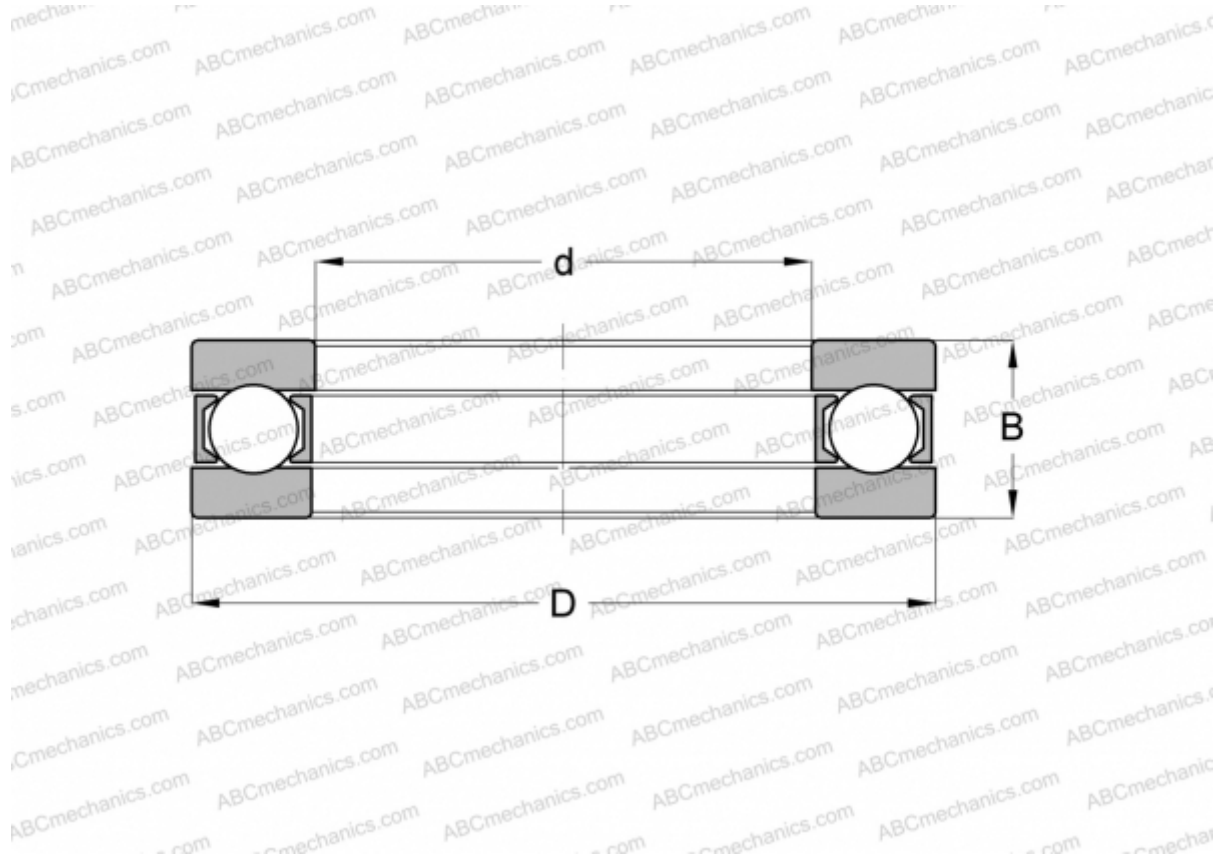

2904 INA

Упорные шарикоподшипники

ТИП: Шарикоподшипники, Упорные, Одностороннего действия, Разъемные, серия 9/10/29/39

Технические характеристики

РАЗМЕРЫ, ММ

d	20,000
D	37,000
D1	20,200
D2	37,000
B	12,000

МАССА, КГ 0,068