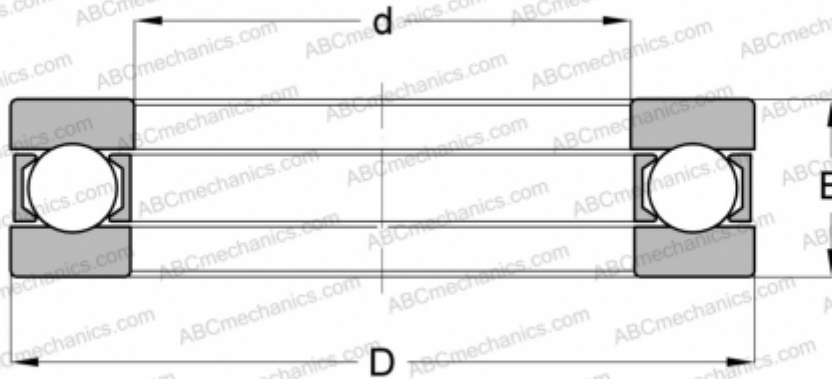

2904 SKF

Упорные шарикоподшипники

ТИП: Шарикоподшипники, Упорные, Одностороннего действия, Разъемные, серия 9/10/29/39

Технические характеристики

РАЗМЕРЫ, ММ

d	20,000
D	37,000
D1	20,200
D2	37,000
B	12,000

МАССА, КГ 0,068