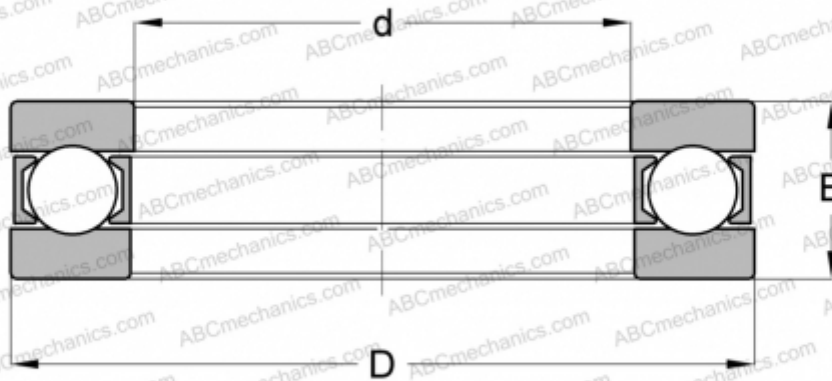

## 2904 1/2 INA

Упорные шарикоподшипники

ТИП: Шарикоподшипники, Упорные, Одностороннего действия, Разъемные, серия 9/10/29/39

#### РАЗМЕРЫ, ММ

d	22,000
D	42,000
D1	22,200
D2	42,000
B	14,000

**МАССА, КГ** 0,086

**ПРОИЗВОДИТЕЛЬ** [INA](#)