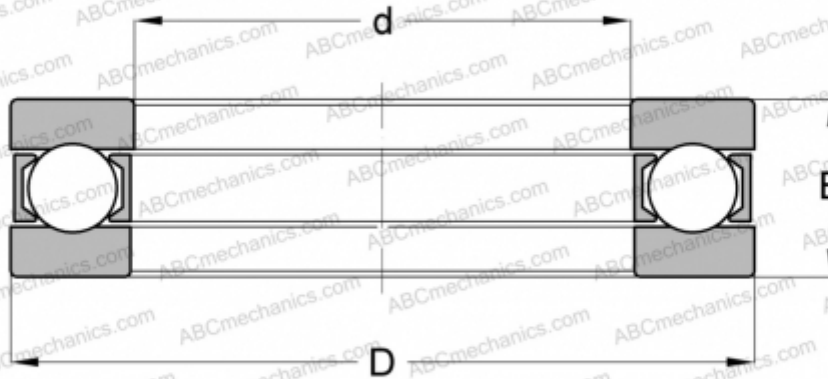

## 2904 1/2 SKF

Упорные шарикоподшипники

ТИП: Шарикоподшипники, Упорные, Одностороннего действия, Разъемные, серия 9/10/29/39

#### РАЗМЕРЫ, ММ

d	22,000
D	42,000
D1	22,200
D2	42,000
B	14,000

**МАССА, КГ** 0,086

**ПРОИЗВОДИТЕЛЬ** [SKF](#)