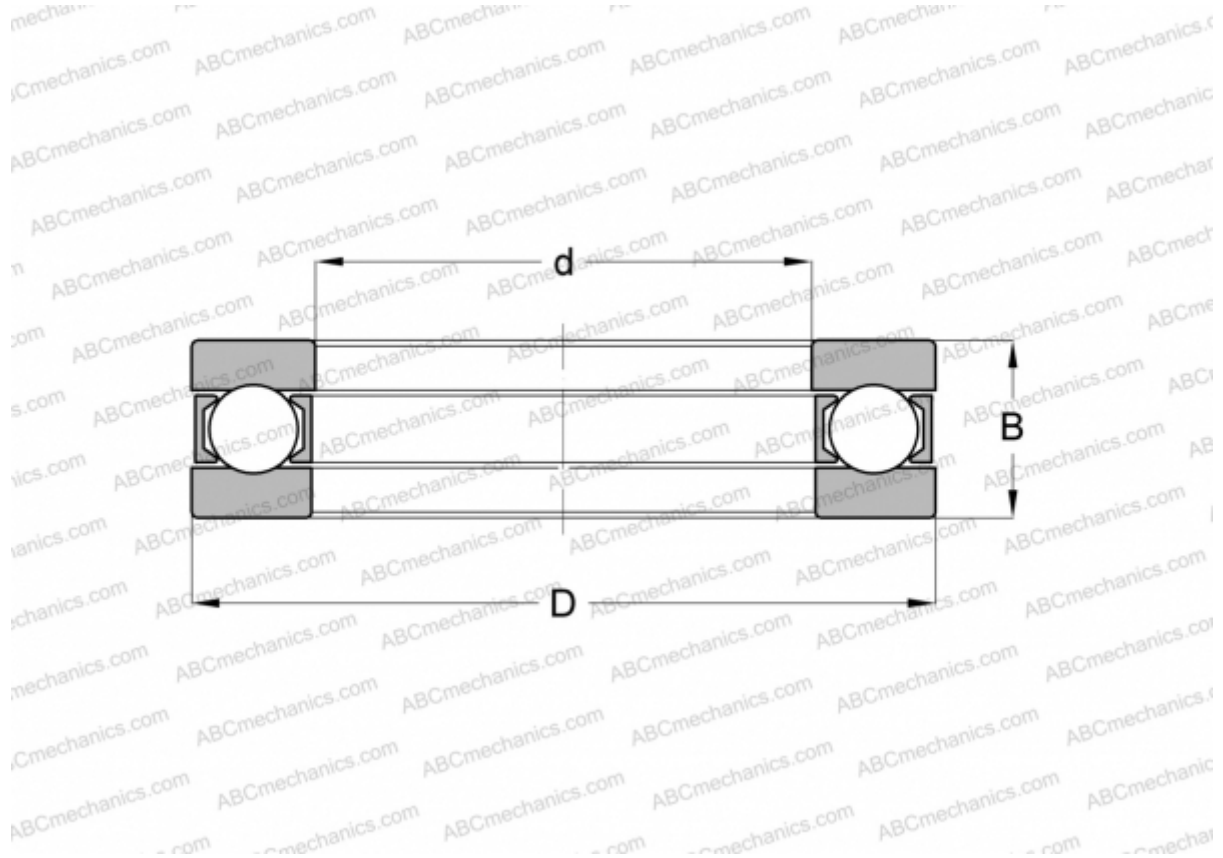

## 2905 INA

Упорные шарикоподшипники

ТИП: Шарикоподшипники, Упорные, Одностороннего действия, Разъемные, серия 9/10/29/39

#### РАЗМЕРЫ, ММ

d	25,000
D	45,000
D1	25,200
D2	45,000
B	14,000

**МАССА, КГ** 0,100

**ПРОИЗВОДИТЕЛЬ** [INA](#)