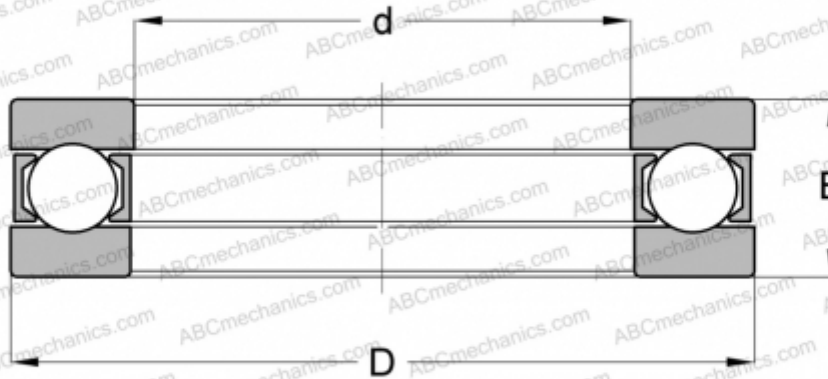

2905 MRC

Упорные шарикоподшипники

ТИП: Шарикоподшипники, Упорные, Одностороннего действия, Разъемные, серия 9/10/29/39

Технические характеристики

РАЗМЕРЫ, ММ

d	25,000
D	45,000
D1	25,200
D2	45,000
B	14,000

МАССА, КГ 0,100