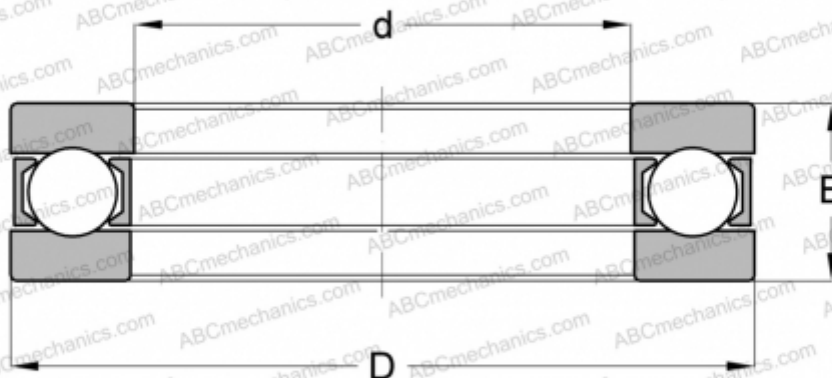

### Технические характеристики

#### РАЗМЕРЫ, ММ

d	25,000
D	45,000
D1	25,200
D2	45,000
B	14,000

**МАССА, КГ** 0,100

**ПРОИЗВОДИТЕЛЬ** [HOFFMANN](#)