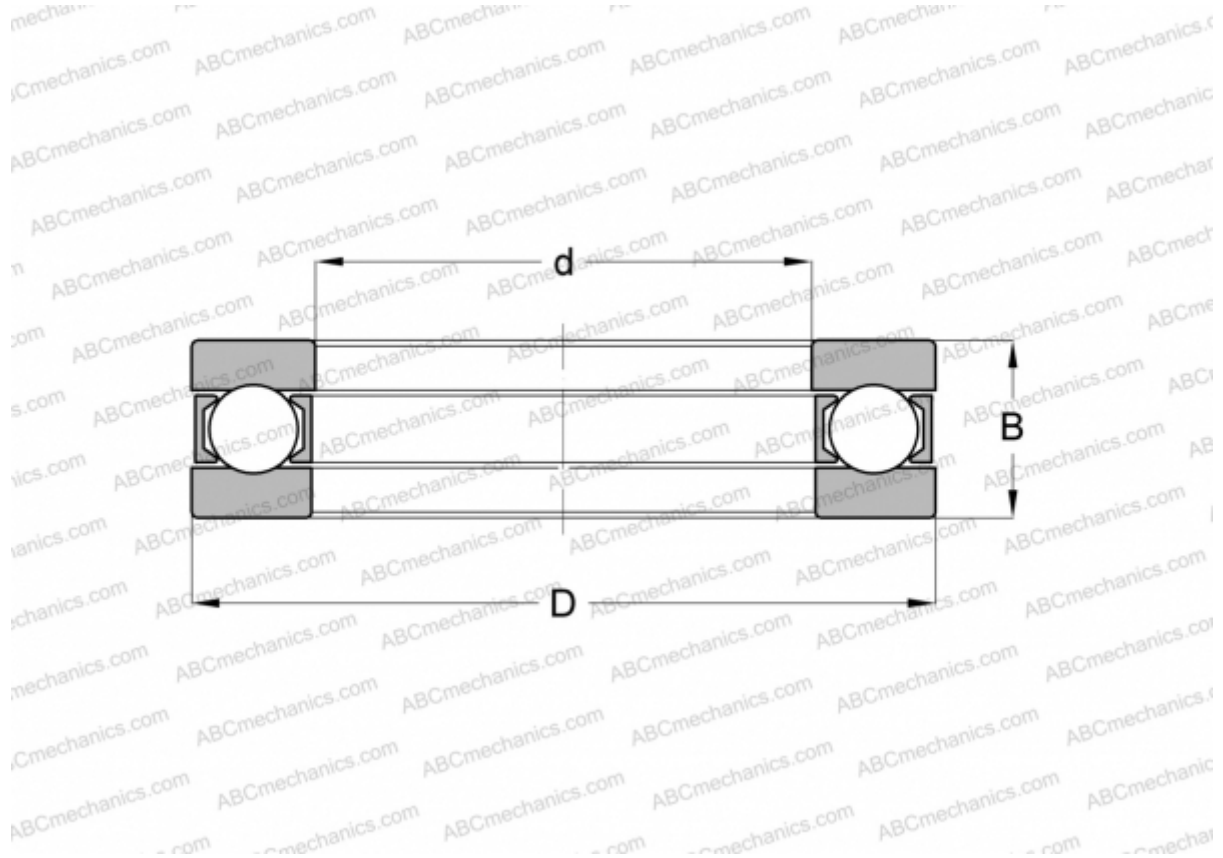

2906 INA

Упорные шарикоподшипники

ТИП: Шарикоподшипники, Упорные, Одностороннего действия, Разъемные, серия 9/10/29/39

Технические характеристики

РАЗМЕРЫ, ММ

d	30,000
D	50,000
D1	30,200
D2	50,000
B	14,000

МАССА, КГ 0,113