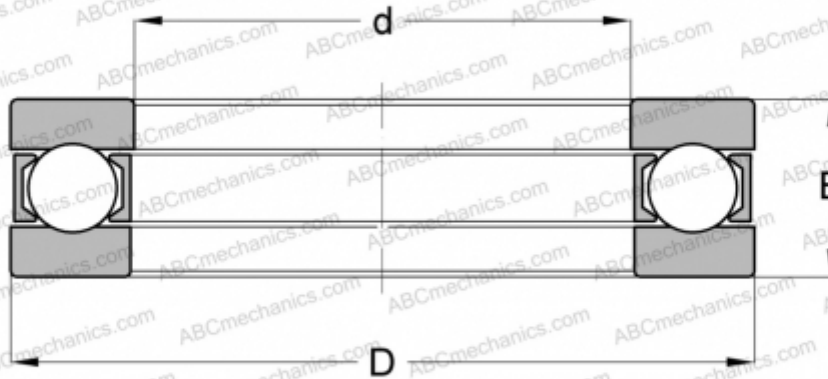

## 2906 SKF

Упорные шарикоподшипники

ТИП: Шарикоподшипники, Упорные, Одностороннего действия, Разъемные, серия 9/10/29/39

#### РАЗМЕРЫ, ММ

d	30,000
D	50,000
D1	30,200
D2	50,000
B	14,000

**МАССА, КГ** 0,113

**ПРОИЗВОДИТЕЛЬ** [SKF](#)