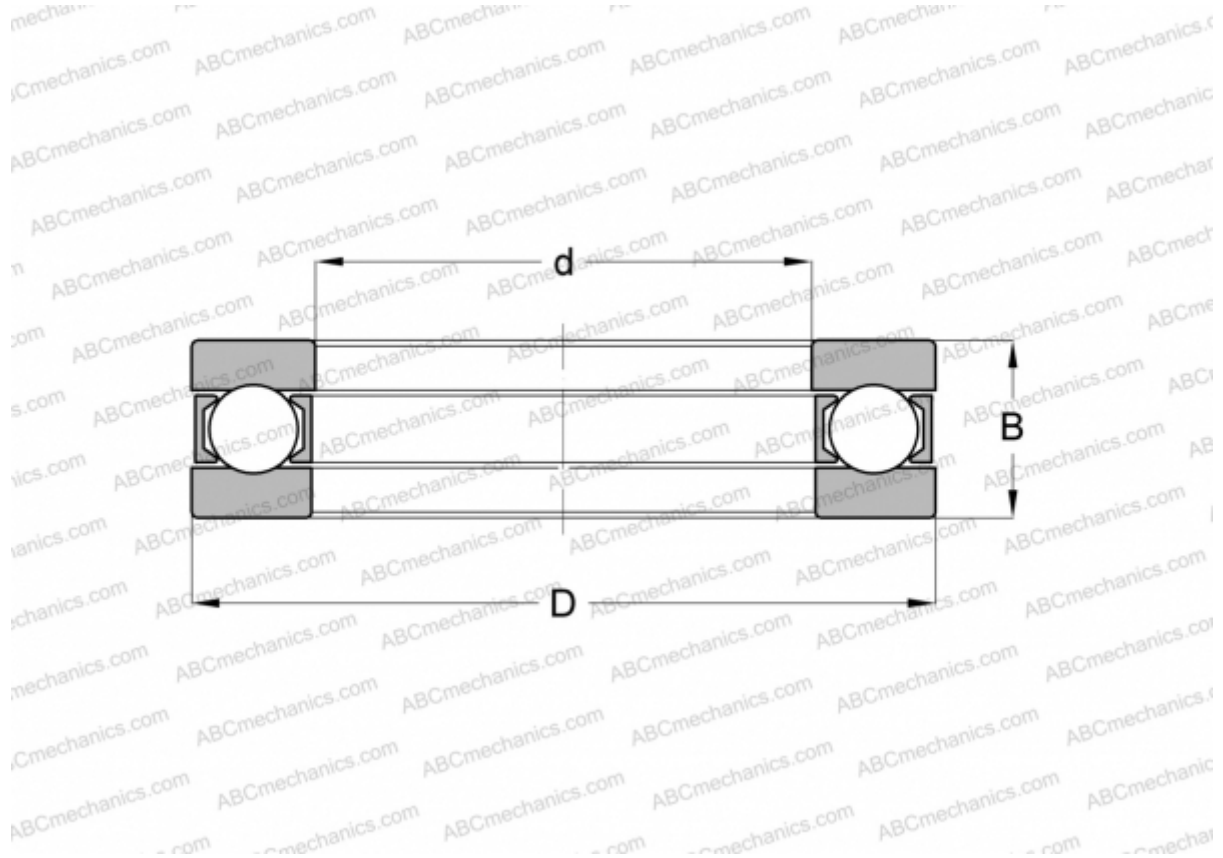

2907 INA

Упорные шарикоподшипники

ТИП: Шарикоподшипники, Упорные, Одностороннего действия, Разъемные, серия 9/10/29/39

Технические характеристики

РАЗМЕРЫ, ММ

d	35,000
D	55,000
D1	35,200
D2	55,000
B	16,000

МАССА, КГ 0,145