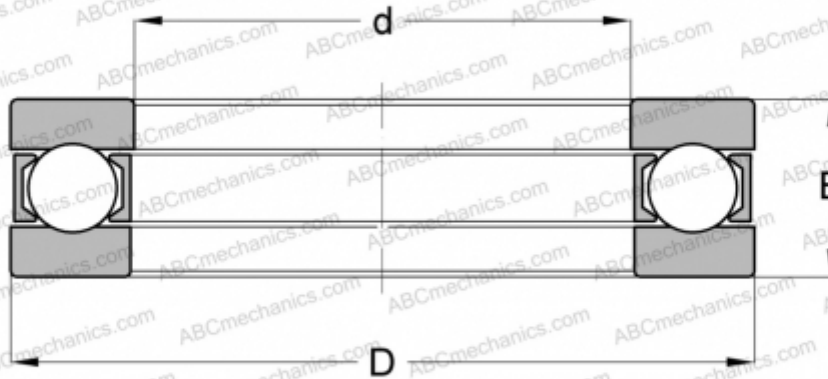

2907 MRC

Упорные шарикоподшипники

ТИП: Шарикоподшипники, Упорные, Одностороннего действия, Разъемные, серия 9/10/29/39

Технические характеристики

РАЗМЕРЫ, ММ

d	35,000
D	55,000
D1	35,200
D2	55,000
B	16,000

МАССА, КГ 0,145