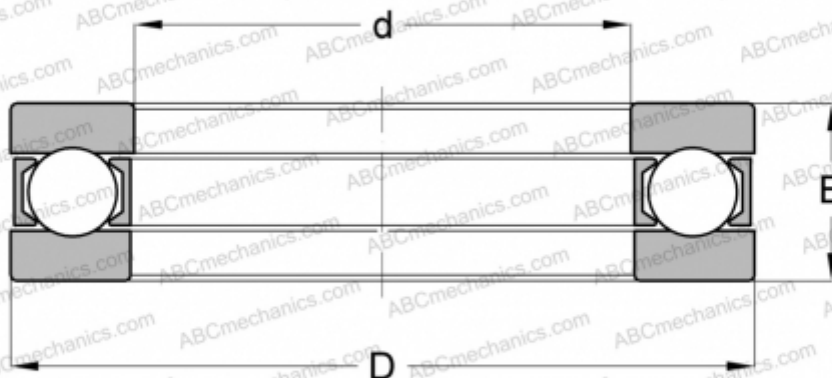

XLM 35 HOFFMANN

Упорные шарикоподшипники

ТИП: Шарикоподшипники, Упорные, Одностороннего действия, Разъемные, серия 9/10/29/39

Технические характеристики

РАЗМЕРЫ, ММ

d	35,000
D	55,000
D1	35,200
D2	55,000
B	16,000

МАССА, КГ 0,145

ПРОИЗВОДИТЕЛЬ [HOFFMANN](#)

АНАЛОГИ

INA	2907
MRC	2907
SKF	2907