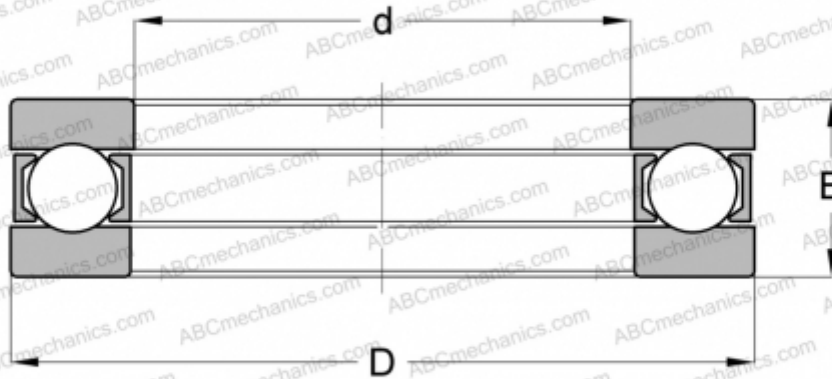

## 2907 SKF

Упорные шарикоподшипники

ТИП: Шарикоподшипники, Упорные, Одностороннего действия, Разъемные, серия 9/10/29/39

### Технические характеристики

#### РАЗМЕРЫ, ММ

d	35,000
D	55,000
D1	35,200
D2	55,000
B	16,000

**МАССА, КГ** 0,145

**ПРОИЗВОДИТЕЛЬ** [SKF](#)