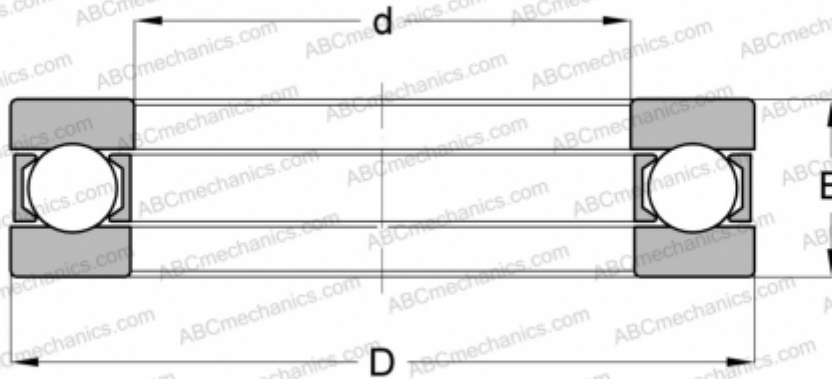

2908 SKF

Упорные шарикоподшипники

ТИП: Шарикоподшипники, Упорные, Одностороннего действия, Разъемные, серия 9/10/29/39

Технические характеристики

РАЗМЕРЫ, ММ

d	40,000
D	60,000
D1	40,200
D2	60,000
B	16,000

МАССА, КГ 0,159