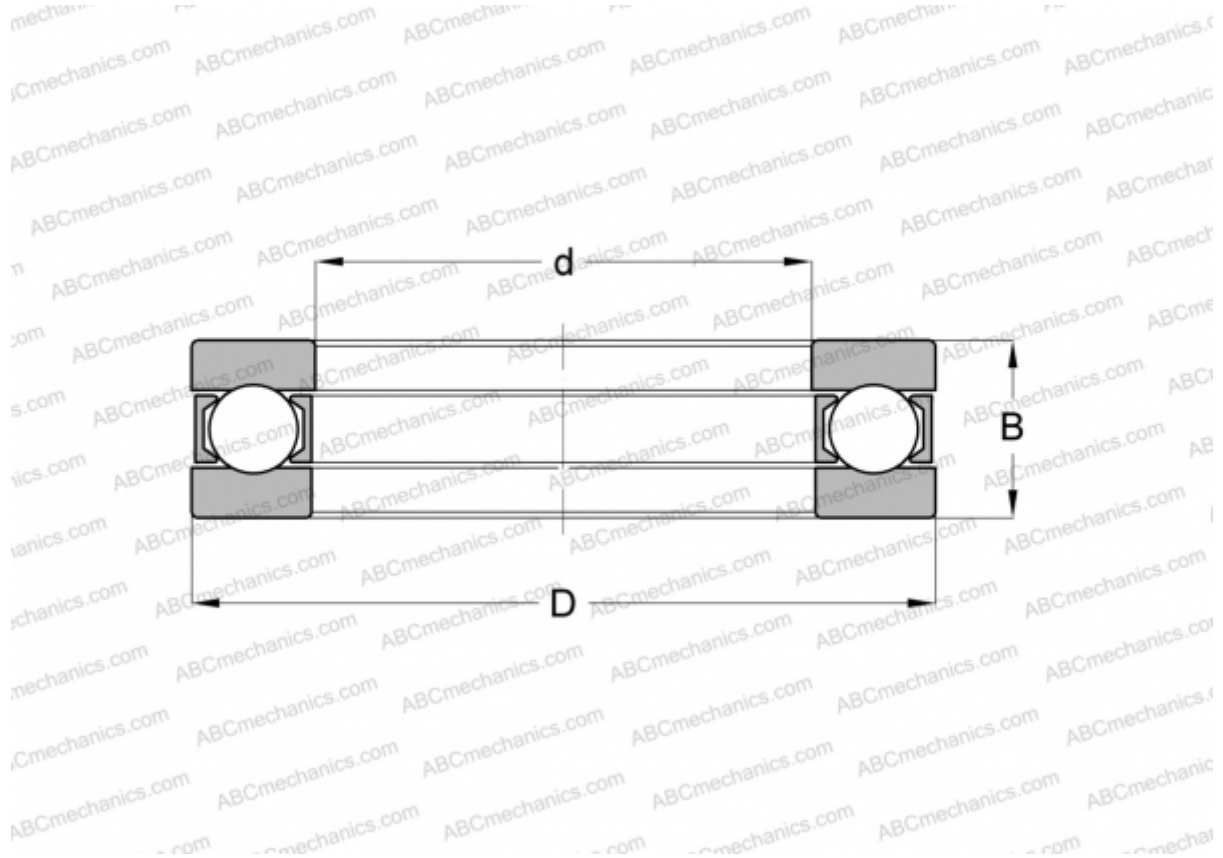

## 2909 INA

Упорные шарикоподшипники

ТИП: Шарикоподшипники, Упорные, Одностороннего действия, Разъемные, серия 9/10/29/39

#### РАЗМЕРЫ, ММ

d	45,000
D	68,000
D1	45,200
D2	68,000
B	16,000

**МАССА, КГ** 0,222

**ПРОИЗВОДИТЕЛЬ** [INA](#)